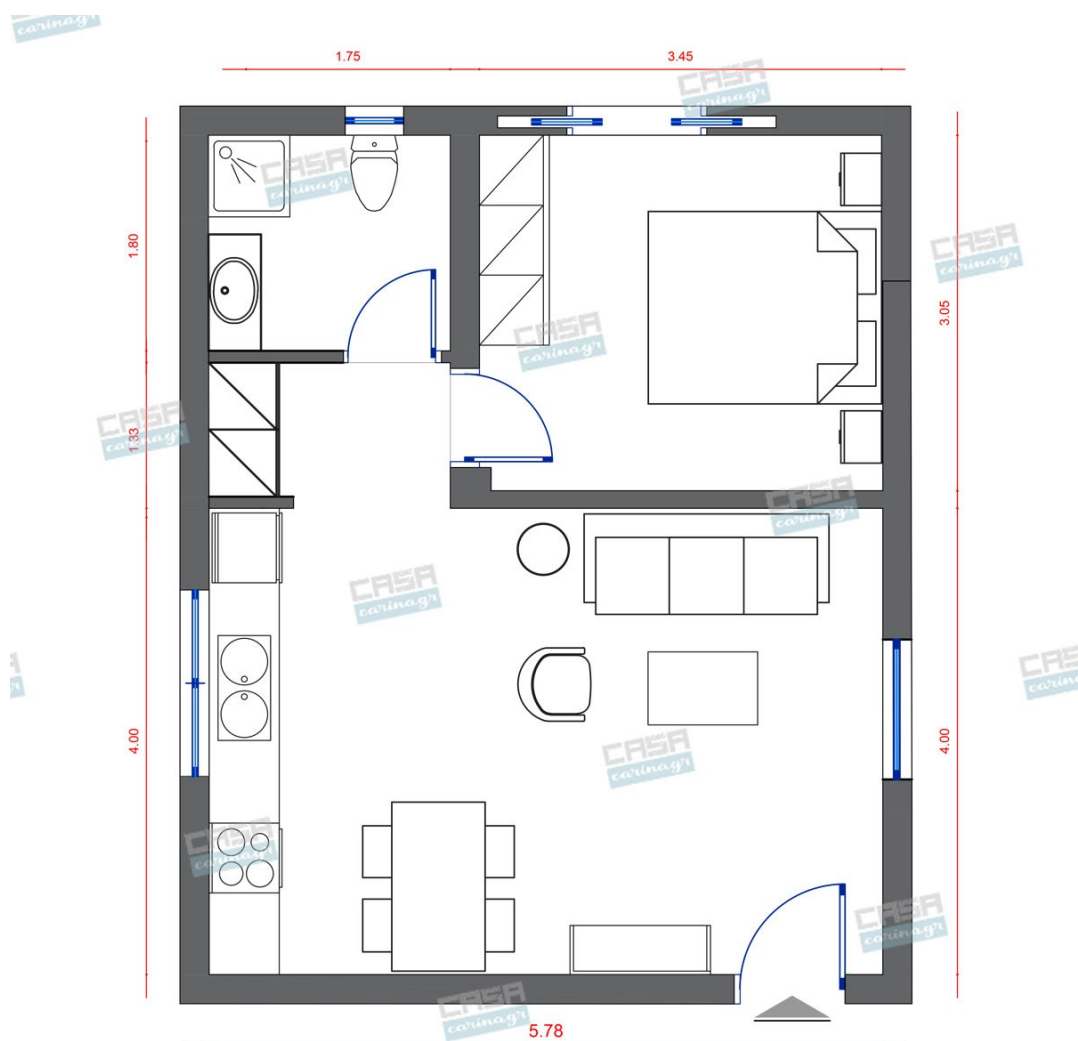

## Pop Art Κατοικία 40 τμ

Λ. Μεσογείων 354  
Αγία Παρασκευή, 15341  
Τ. 2130997721

Σύνολο: 12.195,17 €

Κάτοψη: 40 m<sup>2</sup>

Δωμάτια και είδη διακόσμησης

Pop Art Σαλόνι 12 τμ

Είδη διακόσμησης

copy of Πολυθρόνα Ξύλινη Μαύρη -

## Pop Art Κουζίνα 6 τμ