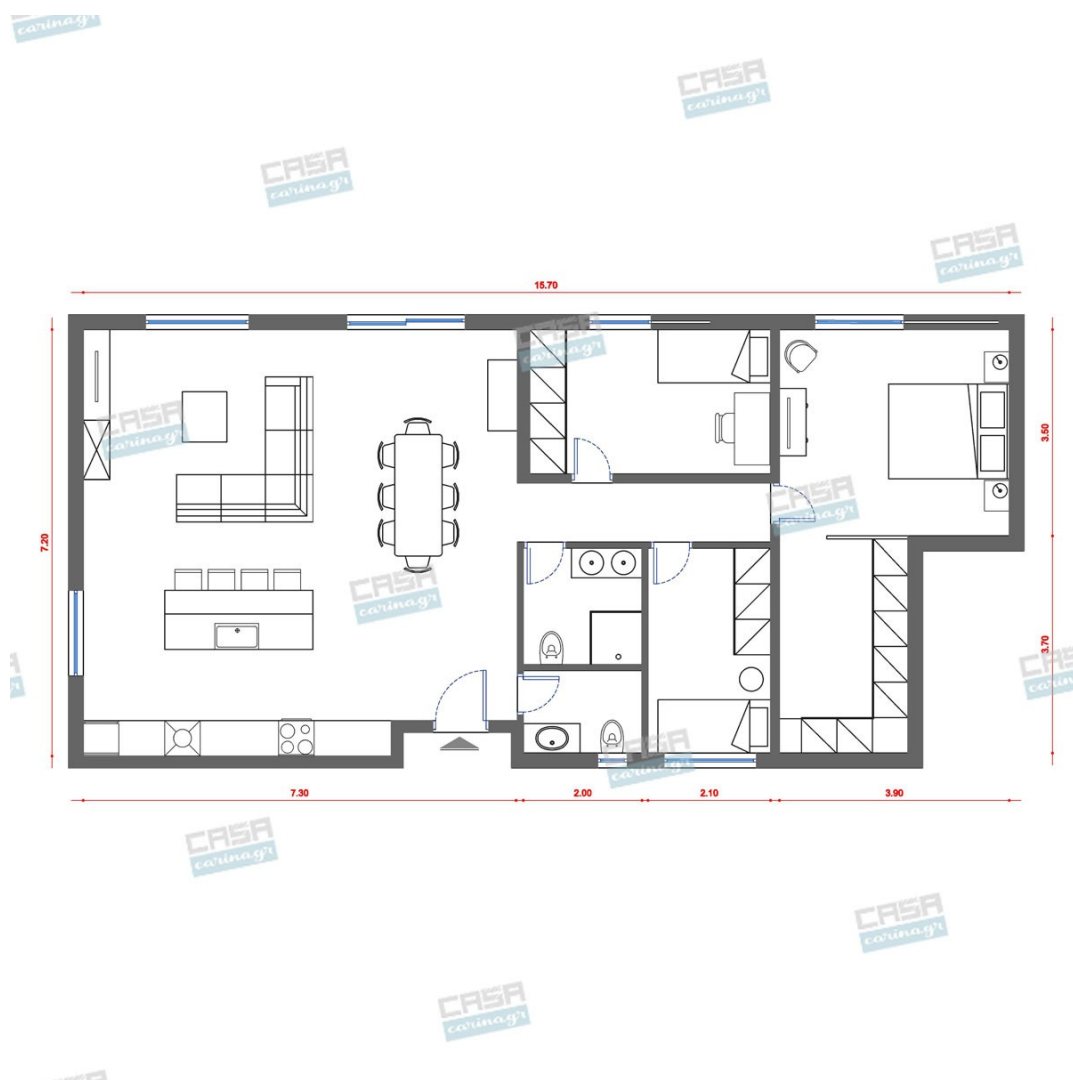

Αισθητική, παντού,
για τον καθένα!

Pop Art Κατοικία 100 τμ

Λ. Μεσογείων 354
Αγία Παρασκευή, 15341
Τ. 2130997721

Σύνολο: 31.722,56 €

Κάτοψη: 100 m²

Δωμάτια και είδη διακόσμησης

Pop art Σαλόνι-Κουζίνα-Τραπεζαρία 45 τμ

copy of Πολυθρόνα SWIVEL PONTE -

4.980,00 €

copy of Ξύλινο Σκαμπό EDGAR -

363,00 €

Σύνολο Δωματίου:

12.426,95 €

Pop Art Υπνοδωμάτιο 10 τμ

Είδη διακόσμησης