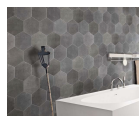

copy of Σταθερό Πάνελ Ντουζιέρας  
GIO100 Ματ Διάφανο

-

140,00 €

Πλακάκια μπάνιου 24x27,7 Esagona  
επιφάνεια: Ματ, χρώμα: Γκρι

Πλακάκια μπάνιου 24x27,7 Esagona  
επιφάνεια: Ματ, χρώμα: Γκρι

44,31 €

Πλακάκια δαπέδου 120x120, στυλ:  
μαρμάρου rettificato επιφάνεια:  
Γυαλιστερή, χρώμα: Λευκό