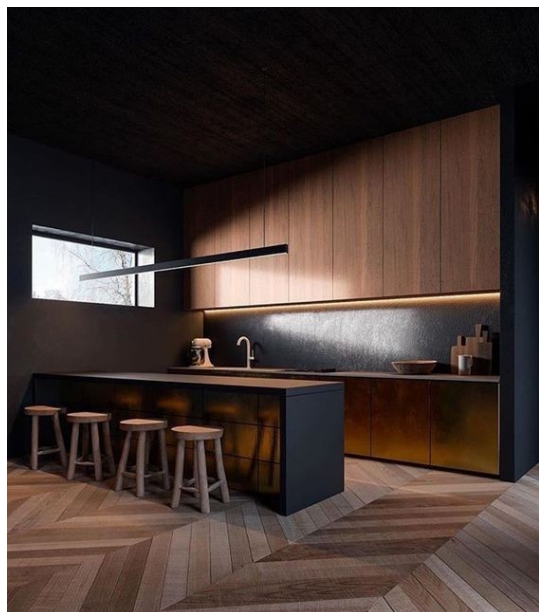

525,00 €

Σύνολο Δωματίου:

5.709,00 €

Minimal Κουζίνα 12 τμ

Είδη διακόσμησης

	Μπαταρία Κουζίνας Χρωμέ με Καμπύλη	-	116,37 €
	Νεροχύτης Κουζίνας, Απόχρωση Μαύρο	-	134,19 €
	copy of Πουφ BOOST GREY	-	185,00 €
	Γραμμικό Φωτιστικό Οροφής VIOKEF - LED 30W Μαύρο	-	85,00 €
	copy of Έπιπλο Κουζίνας Minimal 12 τμ	-	3.000,00 €