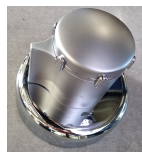

Διανομέας εντοιχισμένης μπαταρίας
μπανιέρας 2 εξόδων από ABS Εξωτ.
μέρος, χρώμα: Χρωμέ επιφάνεια:
Γυαλιστερή

Η προσφορά ισχύει μέχρι εξαντλήσεως
των αποθεμάτων! Η καλύτερη εταιρία
παραγωγής μπαταριών στον κόσμο είναι
συνδεδεμένη (και δικαίως) στη συνείδηση
του καταναλωτή, Έλληνα και Ευρωπαίου,
ως συνώνυμο της Γερμανικής ποιότητας.

23,92 €