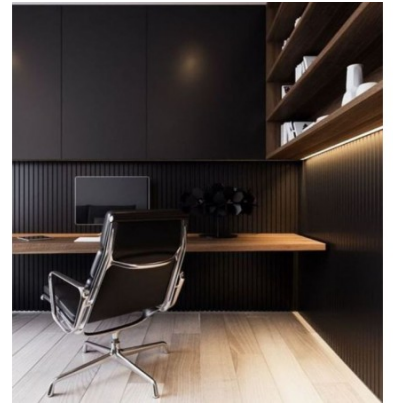

Αισθητική, παντού,
για τον καθένα!

Minimal Κατοικία 70 τμ

Λ. Μεσογείων 354
Αγία Παρασκευή, 15341
Τ. 2130997721

Σύνολο: 18.696,69 €

Κάτοψη: 70 m²