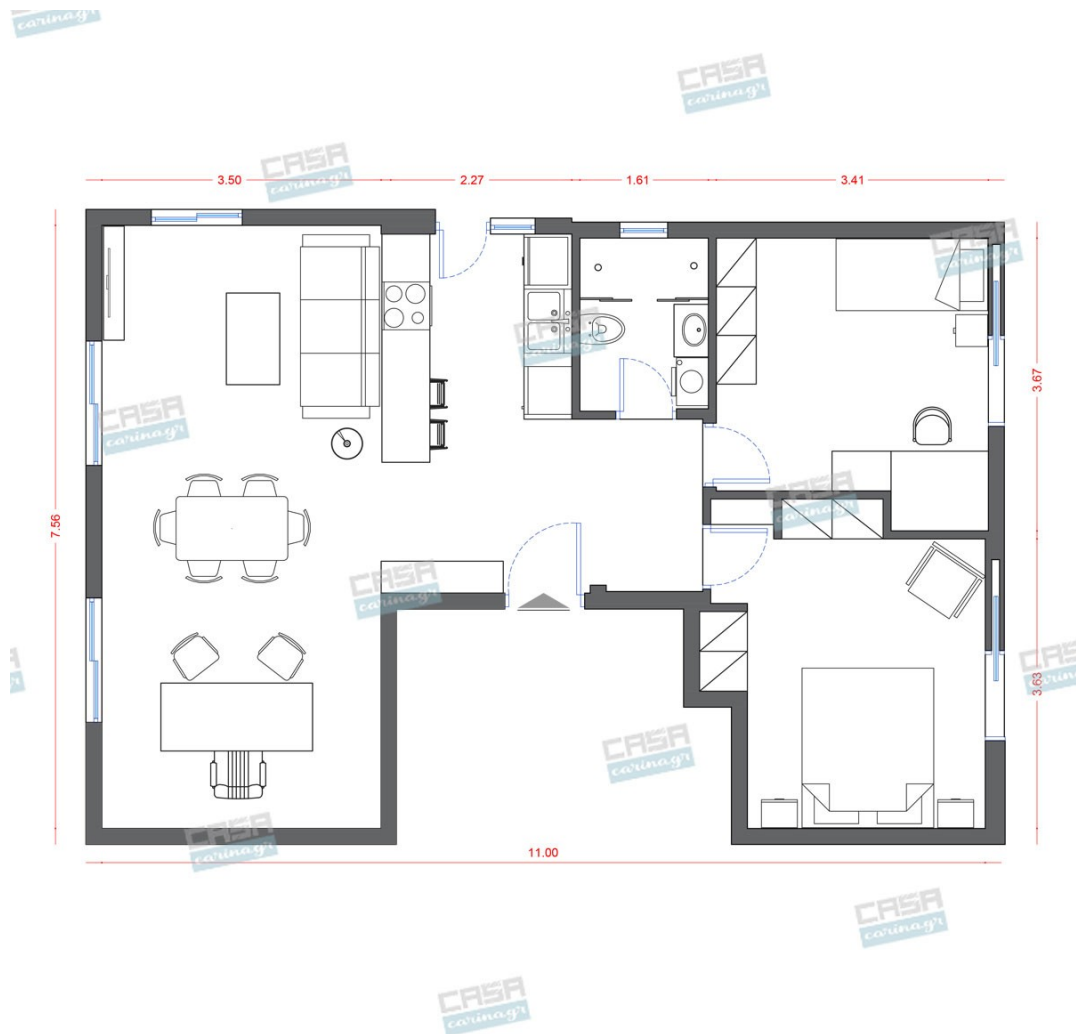

Αισθητική, παντού,
για τον καθένα!

Minimal Κατοικία 70 τμ

Λ. Μεσογείων 354
Αγία Παρασκευή, 15341
Τ. 2130997721

Σύνολο: 18.696,69 €

Κάτοψη: 70 m²

Δωμάτια και είδη διακόσμησης

Minimal Σαλόνι-Κουζίνα-Τραπεζαρία 45 τμ