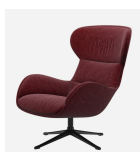

Σποτ Μονοφασικής Ράγας Led -

20,92 €

Στρώμα 160x200 -

937,26 €

copy of Κρεβάτι Υφασμάτινο MEZZO -

1.454,00 €

copy of Κομοδίνο BORDEAUX BLACK -

500,00 €