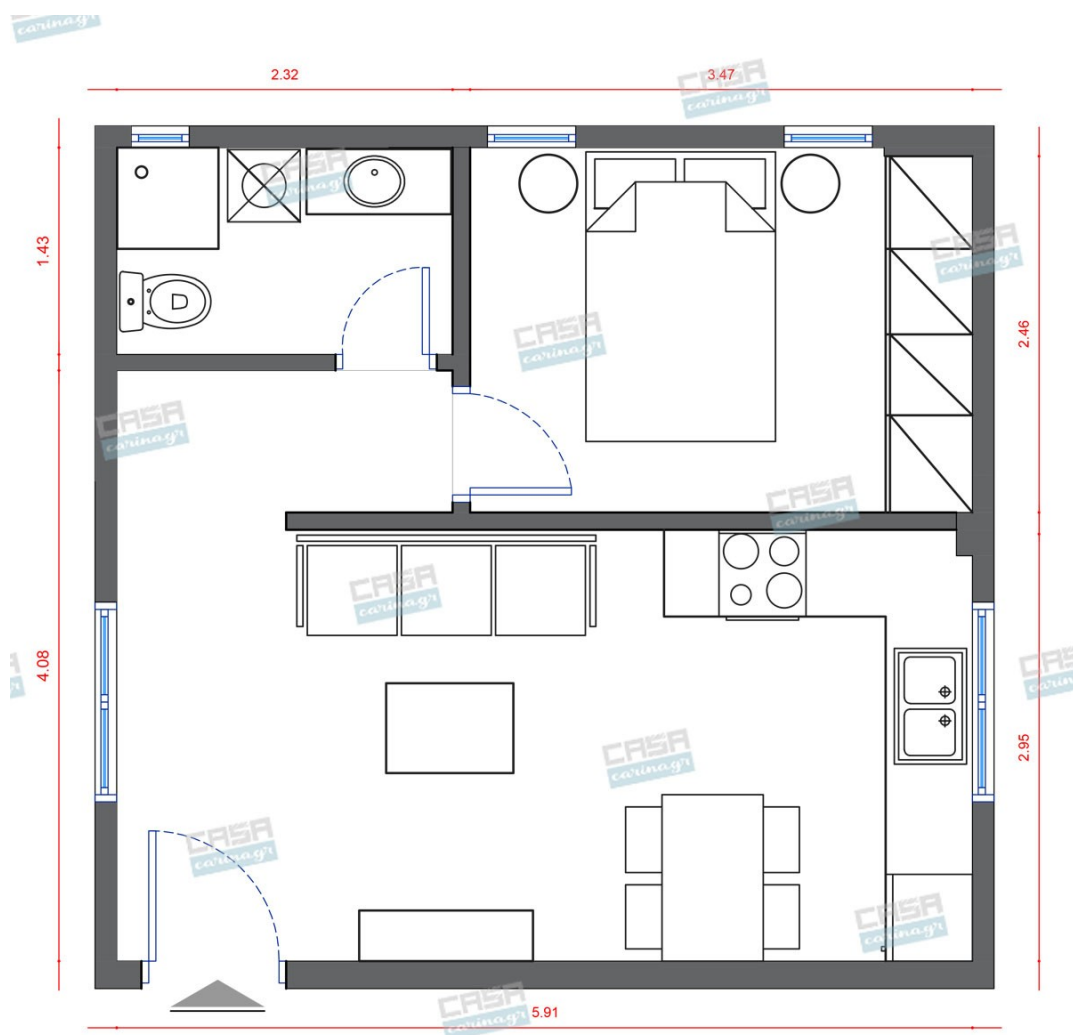

Pop Art Κατοικία Economic 30 τμ

Λ. Μεσογείων 354
Αγία Παρασκευή, 15341
Τ. 2130997721

Σύνολο: 14.976,06 €

Κάτοψη: 30 m²

Δωμάτια και είδη διακόσμησης

Pop Art Σαλόνι 12 τμ

Είδη διακόσμησης

copy of Πολυθρόνα Ξύλινη Μαύρη -