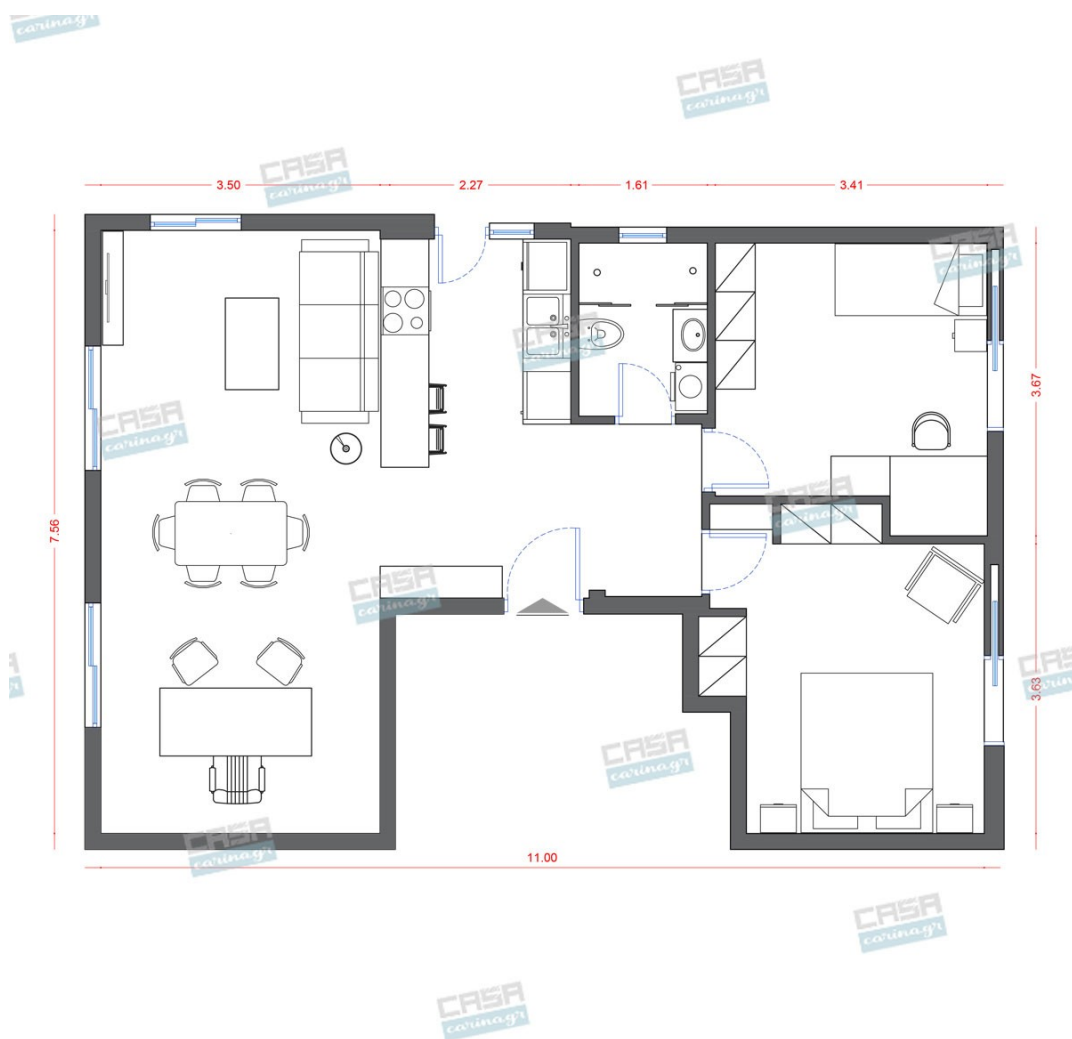

Pop Art Κατοικία 70 τμ

Λ. Μεσογείων 354
Αγία Παρασκευή, 15341
Τ. 2130997721

Σύνολο: 24.820,23 €

Κάτοψη: 70 m²

Δωμάτια και είδη διακόσμησης

Pop Art Σαλόνι 23 τμ

Είδη διακόσμησης

copy of Καναπές 2θέσιος INVIDI
CREAM -

170,00 €

Σύνολο Δωματίου:

4.867,00 €

Pop Art Κουζίνα 12 τμ

Είδη διακόσμησης

Νεροχύτης Γρανιτένιος με 2 Γούρνες -

241,13 €

Φωτιστικό Οροφής Λευκό -