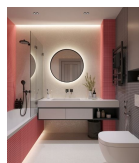

-

249,00 €

Σύνολο Δωματίου:

803,56 €

Pop Art Μπάνιο 4.30 τμ

Είδη διακόσμησης

	Σιφώνι νιπτήρα	-	100,10 €
	Σετ Μπάνιου Μαύρο	-	119,60 €
	Μπανιέρα Ευθύγραμμη Ακρυλική LUNA 170X75cm	-	170,00 €
	Φωτιστικό Σπότη Οροφής με μαύρο πλαίσιο	-	1,69 €
	Καθρέπτης TONDO με Μαύρο Πλαίσιο	-	42,00 €
	copy of Έπιπλο Νιπτήρα σε απόχρωση ξύλου 180x50cm	-	650,00 €