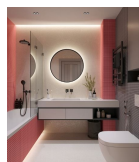

copy of Σταθερό Πάνελ Ντουζιέρας -
GIO100 Ματ Διάφανο

125,00 €