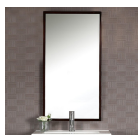

91,26 €

Μπουφές Μελαμίνη

-

136,29 €

Μονόφωτο Φωτιστικό Οροφής

-

46,42 €

Καθρέφτης Τοίχου Με Μαύρο
Περίγραμμα