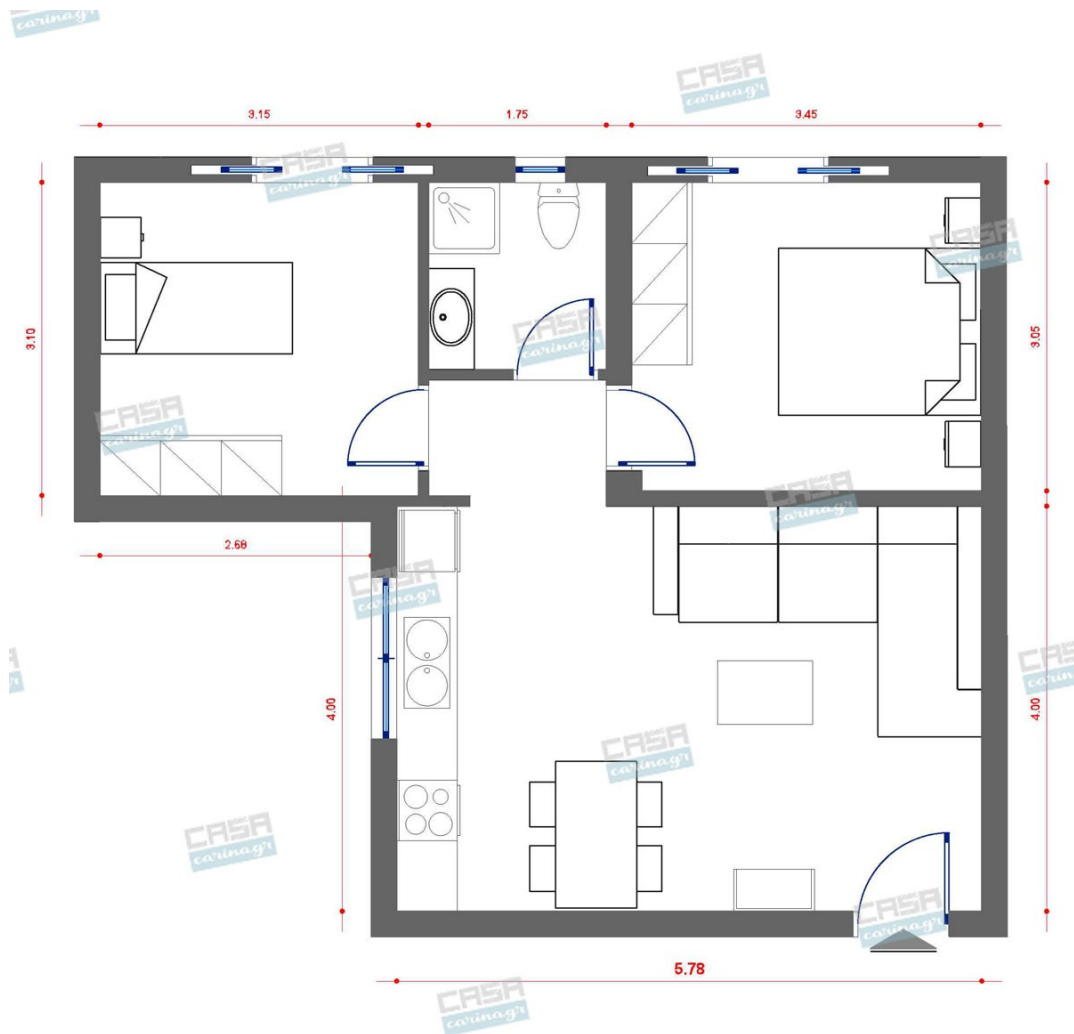

Minimal Κατοικία 50 τμ

Λ. Μεσογείων 354
Αγία Παρασκευή, 15341
Τ. 2130997721

Σύνολο: 16.787,17 €

Κάτοψη: 50 m²

Δωμάτια και είδη διακόσμησης

Minimal Σαλόνι 23 τμ

Είδη διακόσμησης

Καναπές Γωνιακός Γκρι

Σύνολο Δωματίου:

1.157,66 €

Minimal Κουζίνα 12 τμ

Είδη διακόσμησης

Σκαμπώ Μπαρ Μέταλλο/Μαύρο -

21,00 €

copy of Φωτιστικό Οροφής
Μεταλλικό Λευκό Με 4 Σποτ -

50,00 €