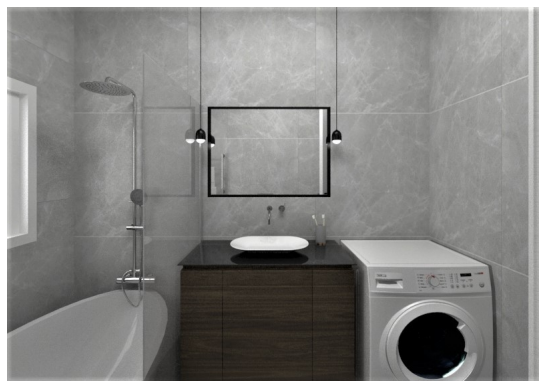

136,50 €

Στρώμα 140x200

-

848,15 €

Σύνολο Δωματίου:

1.485,33 €

Minimal Μπάνιο 4.30 τμ

Είδη διακόσμησης