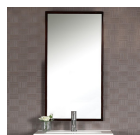

Μπουφές Μελαμίνη

-

136,29 €

Μονόφωτο Φωτιστικό Οροφής

-

46,42 €

Καθρέφτης Τοίχου Με Μαύρο
Περίγραμμα

-