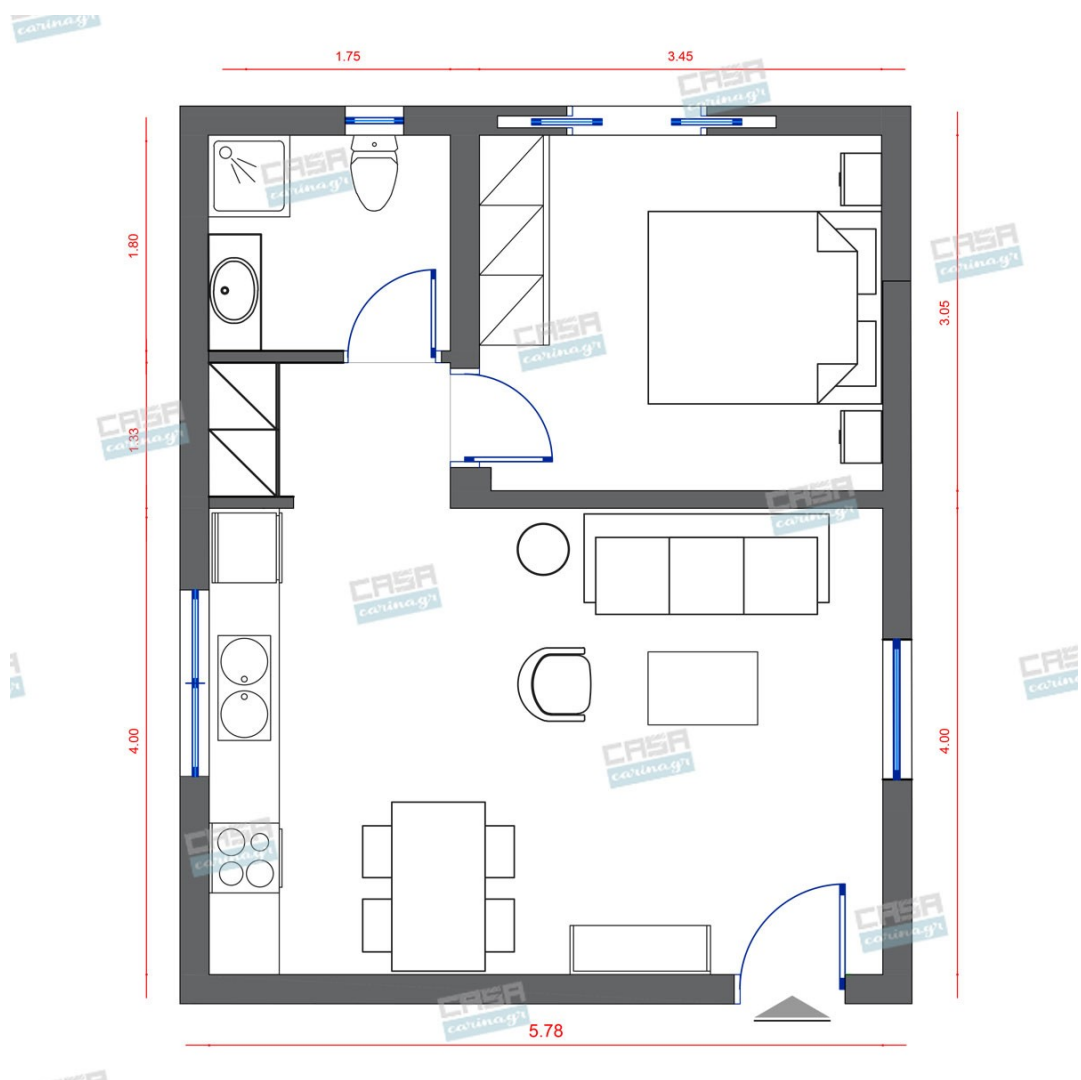

Minimal Κατοικία Economy 40 τμ

Λ. Μεσογείων 354
Αγία Παρασκευή, 15341
Τ. 2130997721

Σύνολο: 12.463,11 €

Κάτοψη: 40 m²

Δωμάτια και είδη διακόσμησης

**Minimal Σαλόνι-Κουζίνα-Τραπεζαρία 30
τμ**

Είδη διακόσμησης