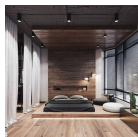

Σύνολο Δωματίου:

4.933,56 €