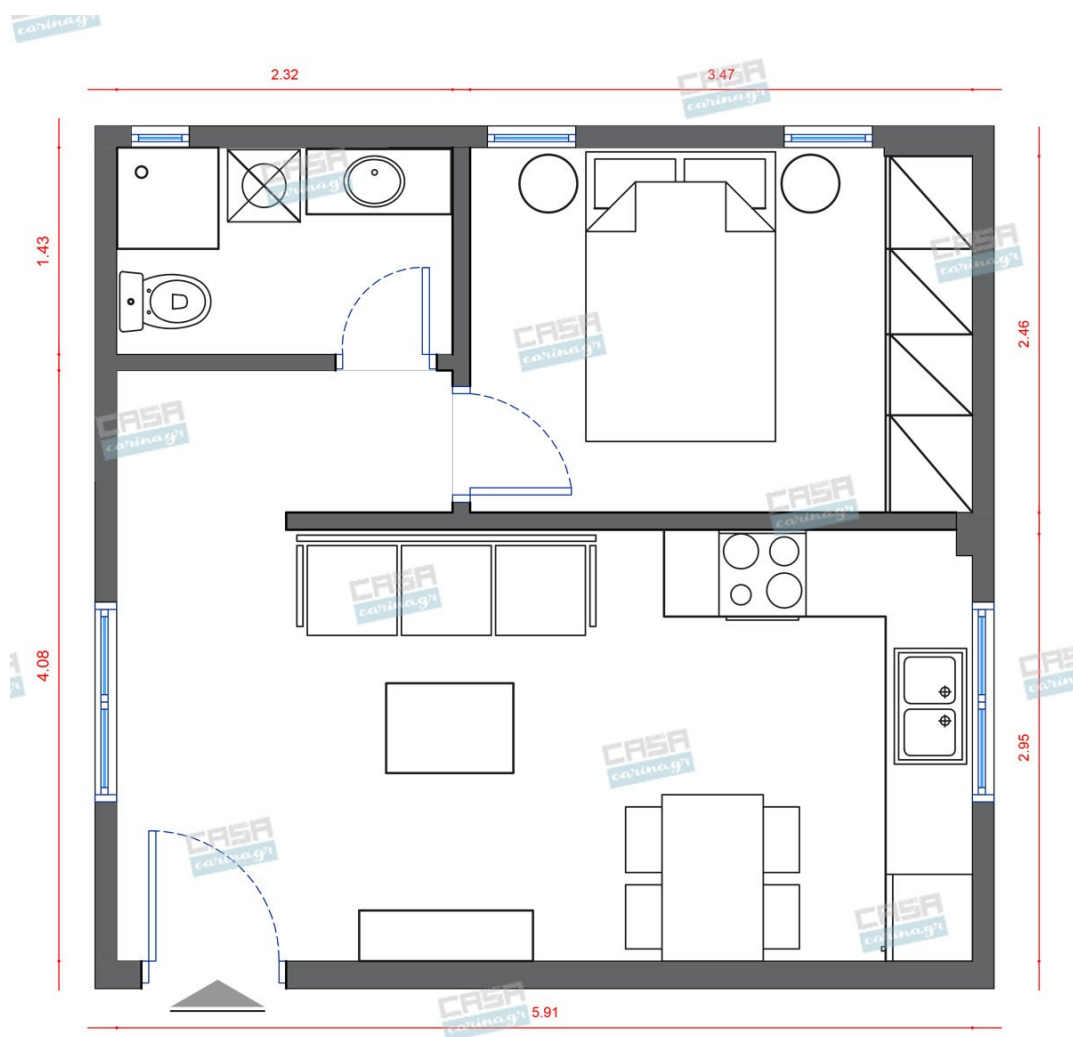

Minimal Κατοικία Deluxe 30 τμ

Λ. Μεσογείων 354
Αγία Παρασκευή, 15341
Τ. 2130997721

Σύνολο: 19.598,67 €

Κάτοψη: 30 m²

Δωμάτια και είδη διακόσμησης

Minimal Σαλόνι 23 τμ

Είδη διακόσμησης

Τραπεζάκι Μέσης TRIBECA Ξύλινο -
Καφέ