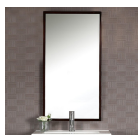

Καθρέφτης Τοίχου Με Μαύρο  
Περίγραμμα

-

136,50 €

Στρώμα 140x200

-

848,15 €

**Σύνολο Δωματίου:**

**1.485,33 €**