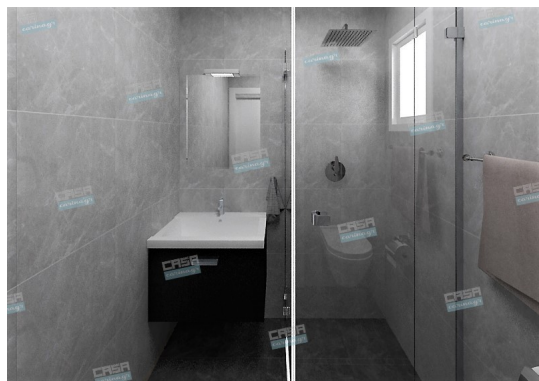

Καθρέφτης Τοίχου Με Μαύρο  
Περίγραμμα

-

136,50 €

Στρώμα 140x200

-

848,15 €

**Σύνολο Δωματίου:**

**1.485,33 €**