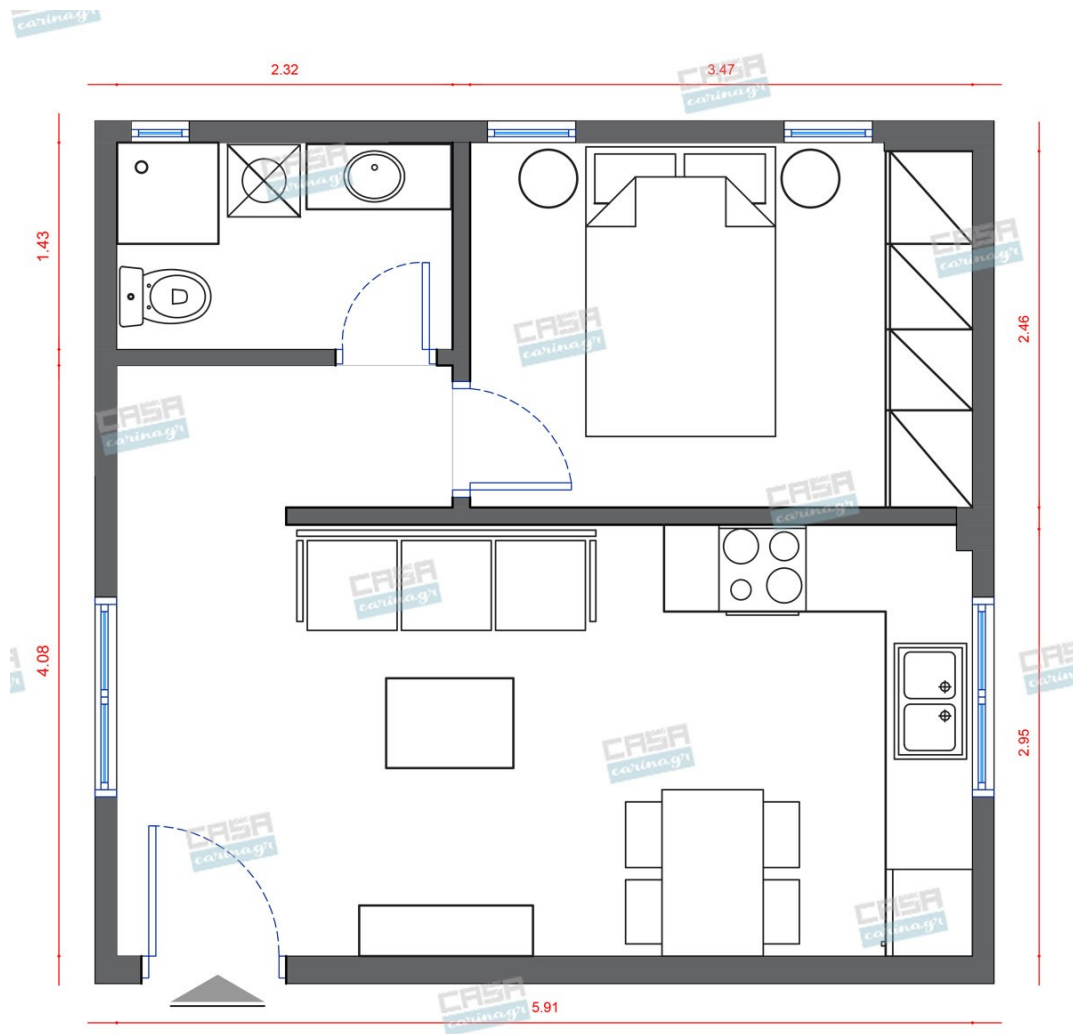

**Scandinavian
Κατοικία 30 τμ**

Λ. Μεσογείων 354
Αγία Παρασκευή, 15341
Τ. 2130997721

Σύνολο: 7.467,80 €

Κάτοψη: 30 m2

Δωμάτια και είδη διακόσμησης

Scandinavian Σαλόνι-Κουζίνα- Τραπεζαρία 30 τμ

Είδη διακόσμησης