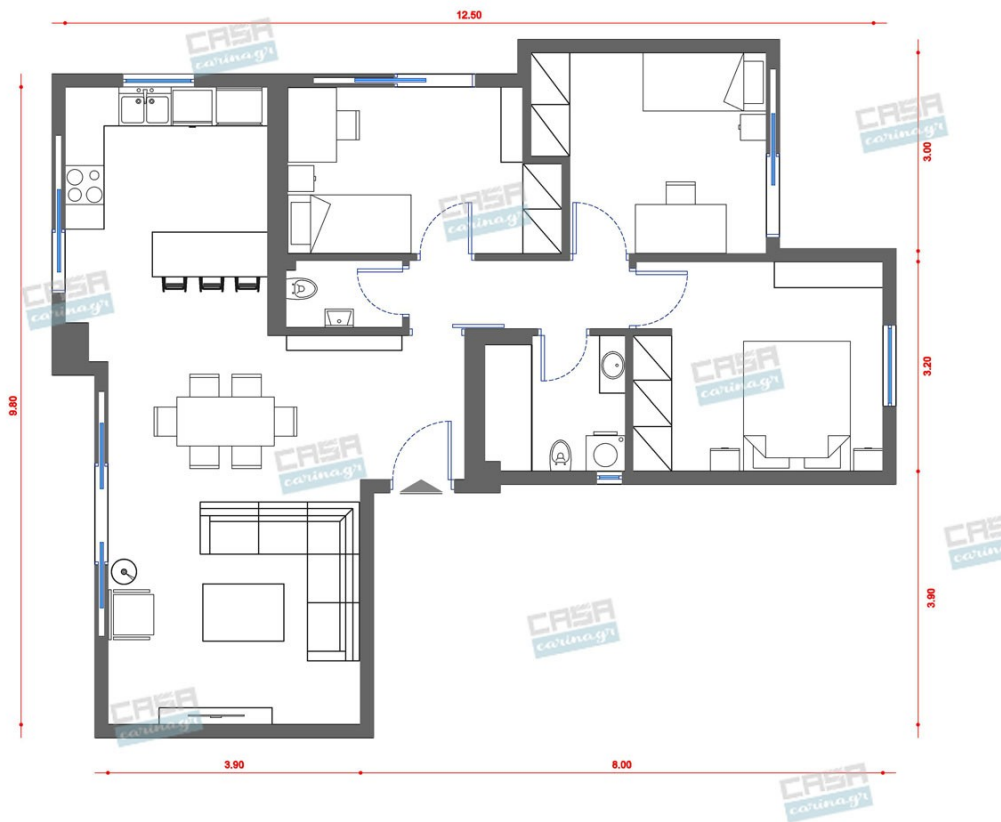

**Pop Art Σπίτι 80
τμ**

Σύνολο: 20.928,61 €

Λ. Μεσογείων 354
Αγία Παρασκευή, 15341
Τ. 2130997721

Κάτοψη: 80 m²

Δωμάτια και είδη διακόσμησης

Pop Art Σαλόνι 23 τμ

Είδη διακόσμησης

copy of Καναπές 2θέσιος INVIDI
CREAM -