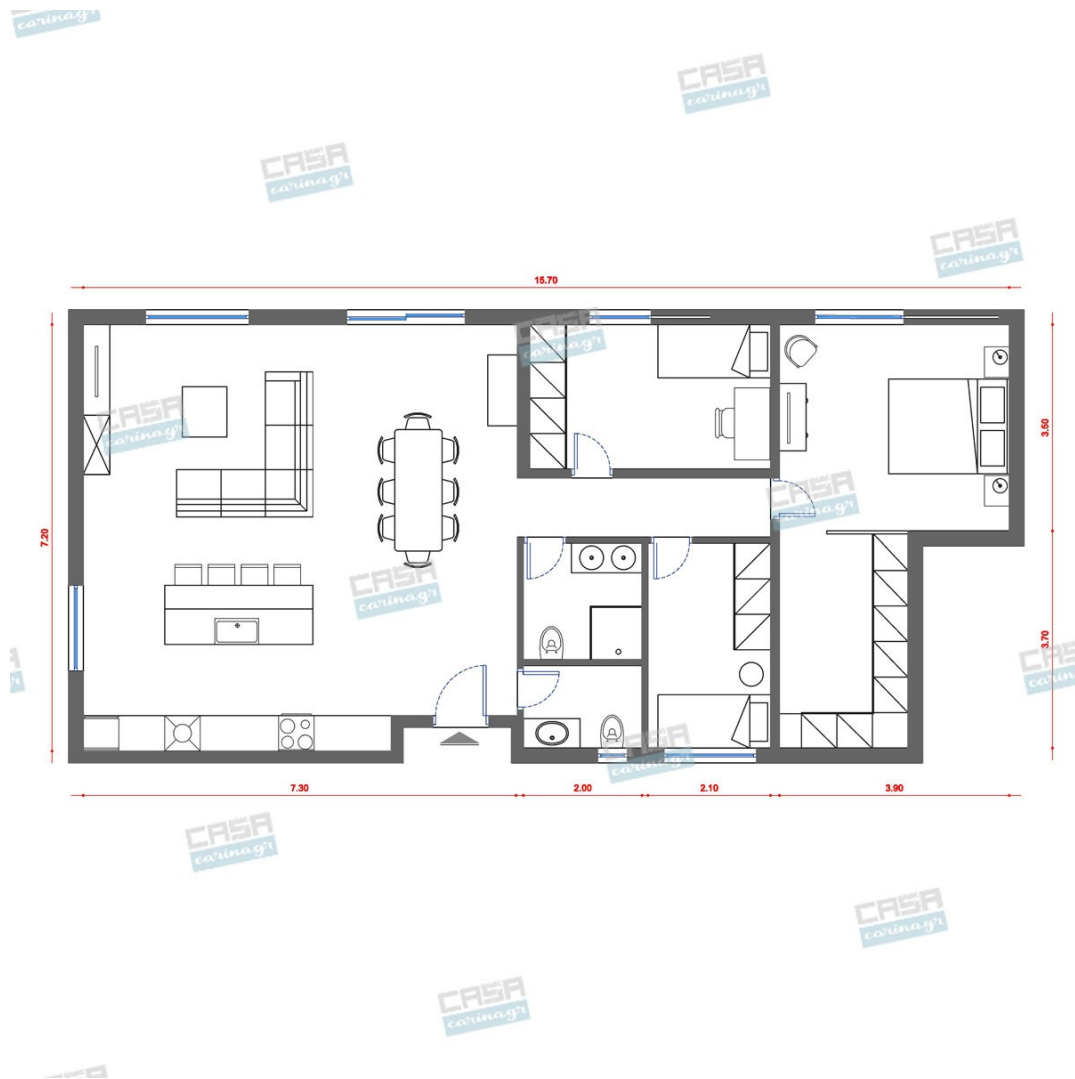

Αισθητική, παντού,
για τον καθένα!

Art Deco Σπίτι 100 τμ

Σύνολο: 28.924,01 €

Λ. Μεσογείων 354
Αγία Παρασκευή, 15341
Τ. 2130997721

Κάτοψη: 100 m²

Δωμάτια και είδη διακόσμησης

Art Deco Σαλόνι 23 τμ

Είδη διακόσμησης