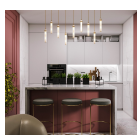

copy of Νεροχύτης Γρανιτένιος
Υποκαθήμενος BLANCO SUBLIN
ANTHRACITE -

298,00 €

copy of Σκαμπό με Μεταλλικό
Σκελετό & Καφέ Κάθισμα -

90,00 €

copy of Φωτιστικό Οροφής INLIGHT -
Μεταλλικό Μαύρο

89,00 €

copy of Έπιπλο Κουζίνας Mid Century -
8τμ