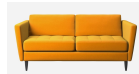

170,00 €

copy of Βοηθητικό Τραπεζάκι DINO
Ξύλινο -

333,00 €

copy of Φωτιστικό Οροφής LUMA
GOLD -

599,00 €

copy of Καναπές 3θέσιος CENOVA
LIGHT BROWN Δέρμα CHESTER -

1.981,00 €

copy of Χαλί ARES BLACK & WHITE -
140x200 εκ.