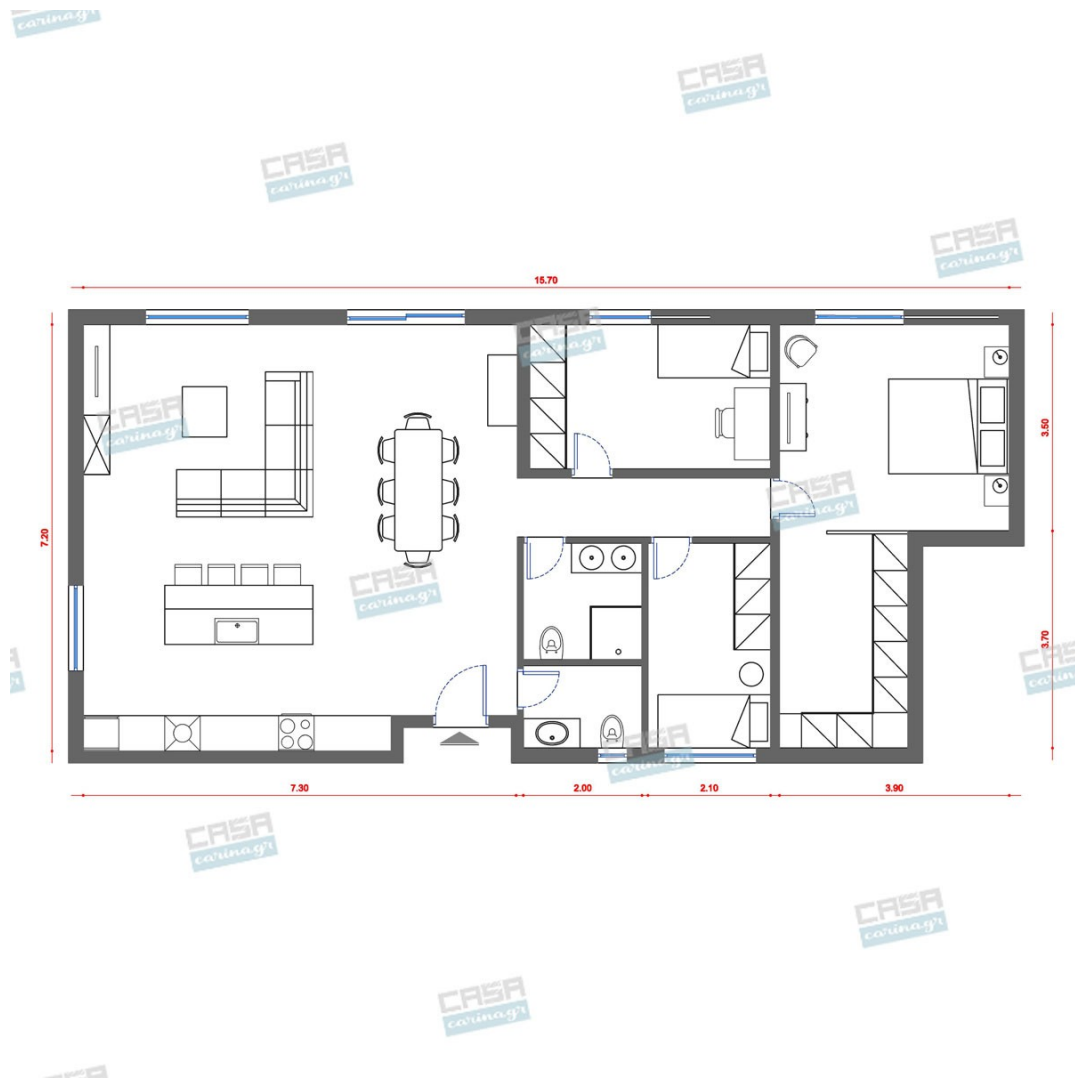

Pop Art Σπίτι 100 τμ

Σύνολο: 25.173,26 €

Λ. Μεσογείων 354
Αγία Παρασκευή, 15341
Τ. 2130997721

Κάτοψη: 100 m²

Δωμάτια και είδη διακόσμησης

Pop Art Σαλόνι 12 τμ

Είδη διακόσμησης

copy of Πολυθρόνα Ξύλινη Μαύρη -