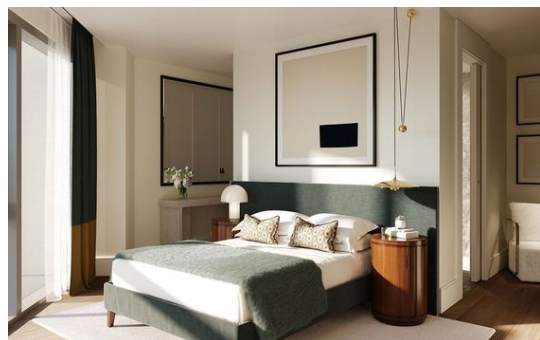

Art Deco Υπνοδωμάτιο 17 τμ

Είδη διακόσμησης

Στρώμα Κρεβατιού

-

892,18 €

Κρεβάτι Υφασμάτινο

-

1.006,45 €

Καθρέπτης ορθογώνιος με μεταλλικό -
πλαίσιο 60x120cm

55,00 €

copy of Τραπεζάκι Ξύλινο Λευκό

-

122,00 €

copy of Χαλί Μπλε/Πειρατικό

-

214,00 €

copy of Πολυθρόνα RECORD BEIGE

-

432,00 €

copy of Πορτατίφ VIOKEF Μεταλλικό

-

85,00 €