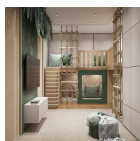

copy of Κρεβάτι Μονό Φυσικό Δρυς

-

1.500,00 €

Σύνολο Δωματίου:

4.326,15 €