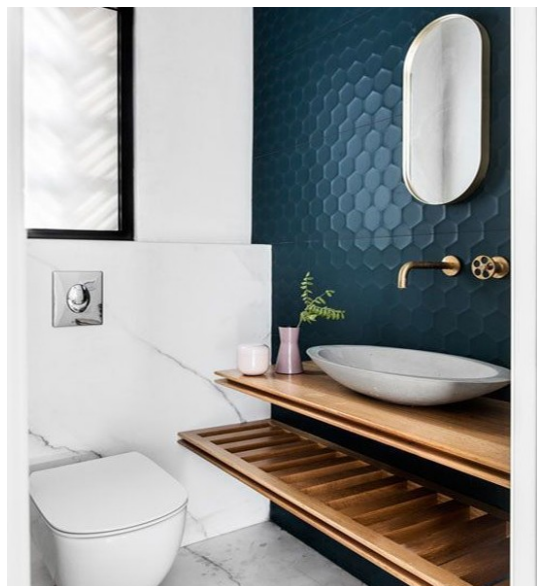

copy of Κρεβάτι Μονό Φυσικό Δρυς -

2.000,00 €

Σύνολο Δωματίου:

2.806,56 €

Art Deco WC

Είδη διακόσμησης

Σετ Μπάνιου Χρωμέ

-