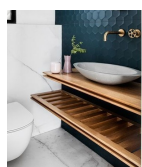

84,50 €

Χωνευτό Σπότη Οροφής, Λευκό

-

5,56 €

copy of Σιφώνι Νιπτήρα Ορειχάλκινο -
Διακοσμητικό Βαρέως Τύπου Χρωμέ

-

96,00 €

Ξύλινος Πάγκος Νιπτήρα 130cm