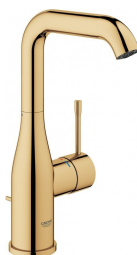

140,00 €

copy of Σετ Μπάνιου Χρωμέ

-

100,00 €

Πλακάκια μπάνιου 20x60 naturale
επιφάνεια: Ματ, χρώμα: Καφέ

Πλακάκια μπάνιου 20x60 naturale
επιφάνεια: Ματ, χρώμα: Καφέ

17,68 €

Πλακάκια δαπέδου 23,3x120, στυλ:
ξύλου επιφάνεια: Ματ, χρώμα: Καφέ

Πλακάκια δαπέδου 23,3x120, στυλ: ξύλου
επιφάνεια: Ματ, χρώμα: Καφέ

22,13 €

Νιπτήρας επικαθήμενος 50x39 από πορσελάνη Rectangular, χρώμα: Λευκό επιφάνεια: Γυαλιστερή

Προτιμάτε καμπυλόγραμμες άκρες ή γωνίες; Γεωμετρικά σχήματα ή ευθείες γραμμές; Η σειρά Connect διαθέτει τέσσερα μοντέρνα και ταυτόχρονα διαχρονικά σχήματα, για να βρείτε ακριβώς αυτό που σας εκφράζει. Μία ολοκληρωμένη σειρά προϊόντων μπάνιου. Το best seller της εποχής μας από την Ideal Standard.

114,52 €

Στήλη με υδρομασάζ θερμοστατική 10x46x118, χρώμα: Χρωμέ επιφάνεια: Γυαλιστερή

Στήλη με υδρομασάζ θερμοστατική 10x46x118, χρώμα: Χρωμέ επιφάνεια: Γυαλιστερή

666,94 €

Μπαταρία νιπτήρος επικαθήμενη αναμεικτική από ορείχαλκο υψηλή, χρώμα: Χρυσό επιφάνεια: Γυαλιστερή

Μπαταρία νιπτήρος επικαθήμενη αναμεικτική από ορείχαλκο υψηλή, χρώμα: Χρυσό επιφάνεια: Γυαλιστερή

218,02 €

Σετ Λεκάνη επίτοιχη (κρεμαστή) υψηλής πίεσης+ Κάλυμμα soft closing back to wall 56,5x37,5x38,5 επιφάνεια: Γυαλιστερή, χρώμα: Λευκό