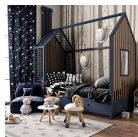

copy of Κρεβάτι Μονό Φυσικό Δρυς

-

1.500,00 €

Σύνολο Δωματίου:

4.326,15 €

Dark Blue Δωμάτιο Παιδικό 9 τμ

Είδη διακόσμησης

	Χωνευτό Σπότη Οροφής, Λευκό	-	5,56 €
	Παιδικό Στρώμα 0,90*1,90cm	-	175,00 €
	Χαλί NETWHITE	-	406,00 €
	Κουνηστή Πολυθρόνα Ξύλινη PLAN TOYS	-	113,00 €
	copy of Τραπέζι Ξύλινο Λευκό Aria Trade	-	89,00 €
	copy of Προίκα Μωρού Με Σχέδιο Αυτοκινητάκι	-	18,00 €