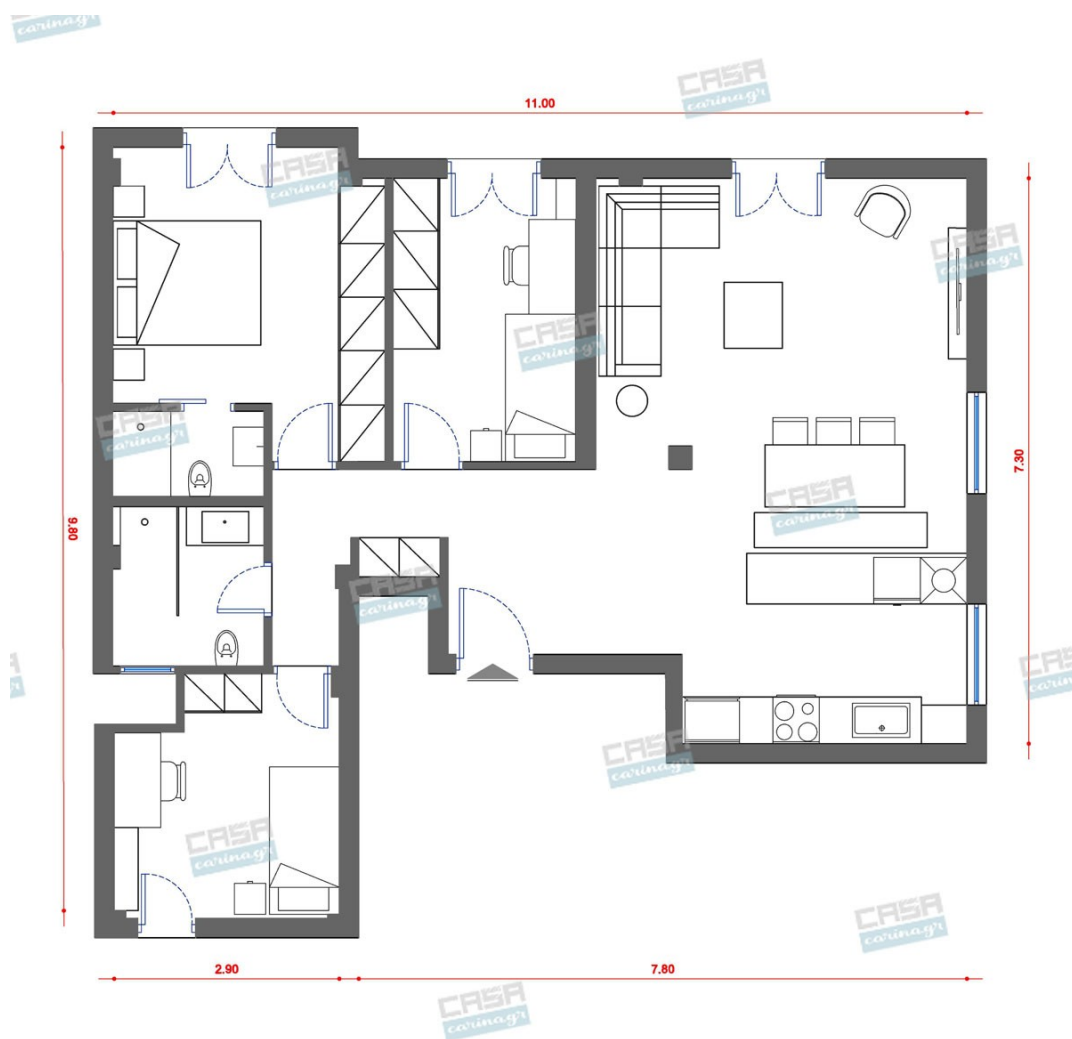

Art Deco Σπίτι 90 τμ

Σύνολο: 27.727,47 €

Λ. Μεσογείων 354
Αγία Παρασκευή, 15341
Τ. 2130997721

Κάτοψη: 90 m²

Δωμάτια και είδη διακόσμησης

Art Deco Σαλόνι 18 τμ

Είδη διακόσμησης

copy of Κρεμαστό Φωτιστικό
Μονόφωτο