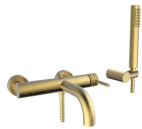

Πλακέτα εντοιχισμένου καζανακίου 2 λειτουργιών ανέπαφη από κεραμικό, χρώμα: Μαύρο επιφάνεια: Ματ

409,68 €

Σύνολο Δωματίου:

2.152,84 €

Art Deco Μπάνιο 4.30 τμ

Είδη διακόσμησης

Μπαταρία Λουτρού ARMANDO
BRUSHED GOLD