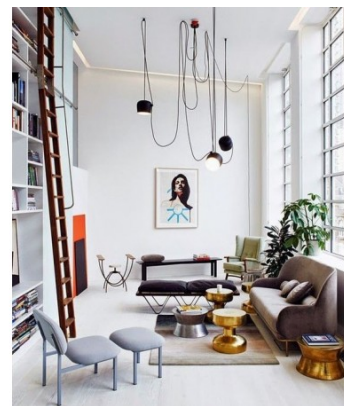

Art Deco Σπίτι 90 τμ

Σύνολο: 27.727,47 €

Λ. Μεσογείων 354
Αγία Παρασκευή, 15341
Τ. 2130997721