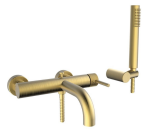

Πλακέτα εντοιχισμένου καζανακίου 2 λειτουργιών ανέπαφη από κεραμικό, χρώμα: Μαύρο επιφάνεια: Ματ

409,68 €

Σύνολο Δωματίου:

2.152,84 €

Art Deco Μπάνιο 4.30 τμ

Είδη διακόσμησης

Μπαταρία Λουτρού ARMANDO
BRUSHED GOLD