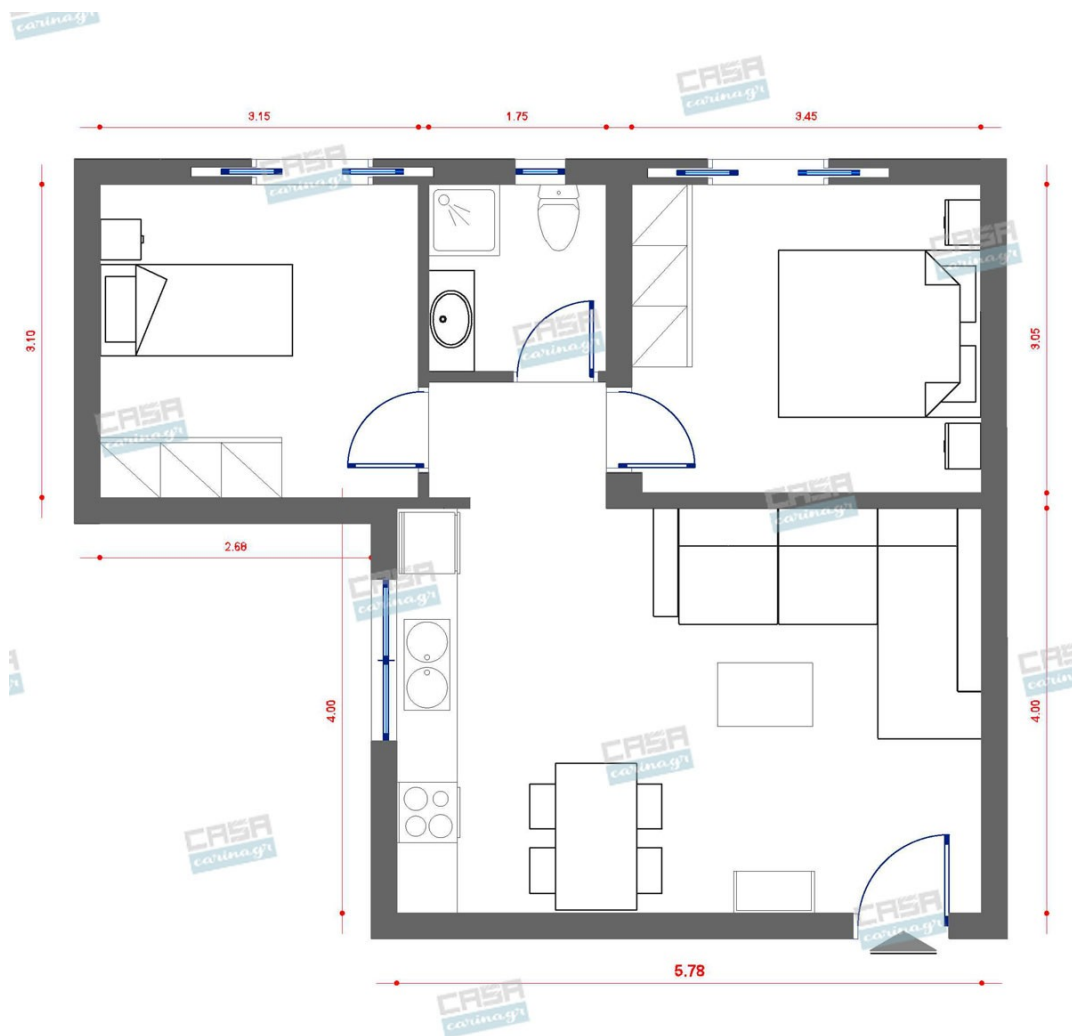

Κάτοψη: 50 m²

Δωμάτια και είδη διακόσμησης

**Pop Art Σαλόνι-Κουζίνα-Τραπεζαρία 30
τμ**

Είδη διακόσμησης

Μπαταρία Νεροχύτη FRANKE με
Ντους BLACK MATT -

287,00 €

copy of Νεροχύτης
Υποκαθήμενος BLANCO SUBLINE
BLACK -