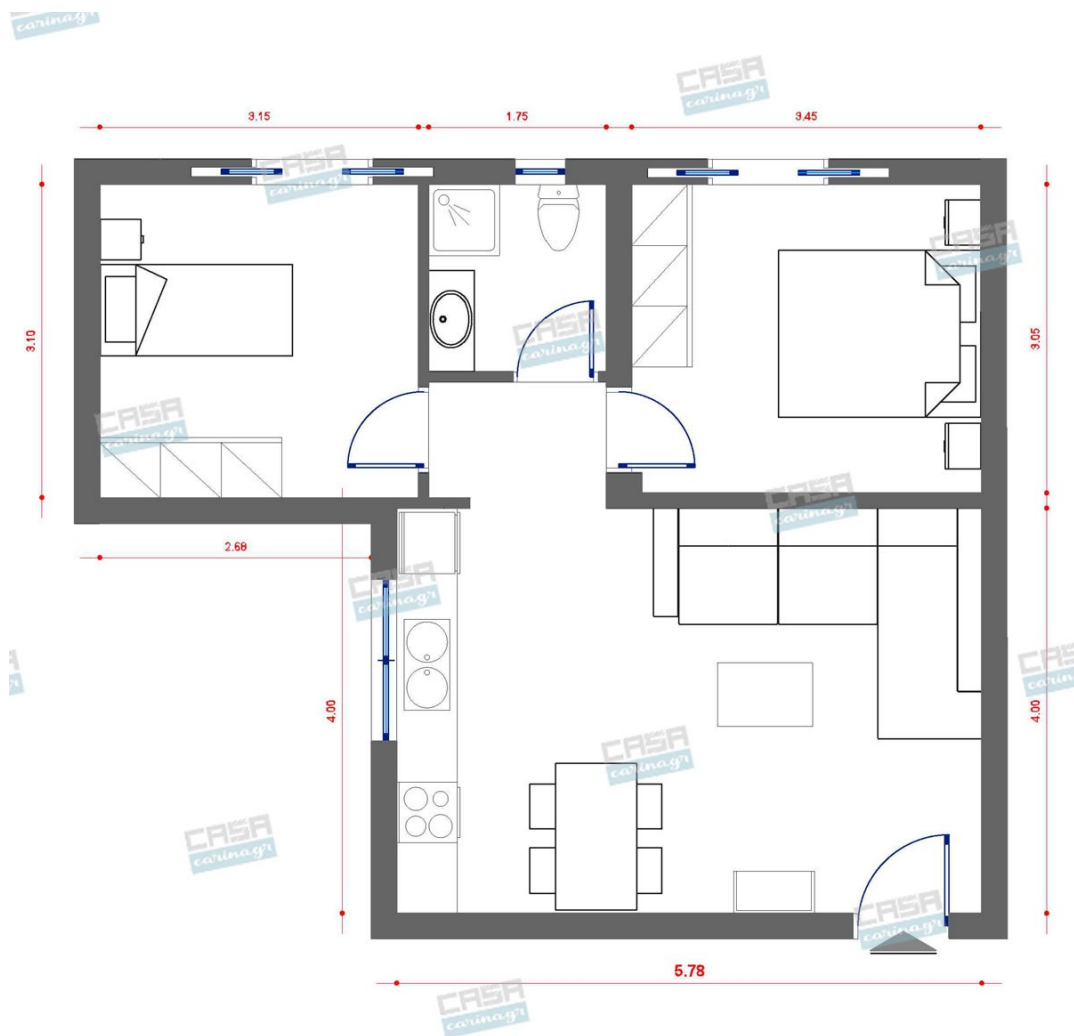

Κάτοψη: 50 m<sup>2</sup>

Δωμάτια και είδη διακόσμησης

**Pop Art Σαλόνι-Κουζίνα-Τραπεζαρία 30  
τμ**

Είδη διακόσμησης

Μπαταρία Νεροχύτη FRANKE με  
Ντους BLACK MATT -

287,00 €

copy of Νεροχύτης  
Υποκαθήμενος BLANCO SUBLINE  
BLACK -

## Pop Art Υπνοδωμάτιο 17 τμ

## Pop Art Δωμάτιο Εφηβικό 12 τμ

## Pop Art Μπάνιο 4.30 τμ