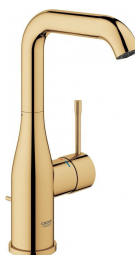

Πλακάκια μπάνιου 20x60 naturale  
επιφάνεια: Ματ, χρώμα: Καφέ

Πλακάκια μπάνιου 20x60 naturale  
επιφάνεια: Ματ, χρώμα: Καφέ

17,68 €

Πλακάκια δαπέδου 23,3x120, στυλ:  
ξύλου επιφάνεια: Ματ, χρώμα: Καφέ

Πλακάκια δαπέδου 23,3x120, στυλ:  
ξύλου επιφάνεια: Ματ, χρώμα: Καφέ

22,13 €

Νιπτήρας επικαθήμενος 50x39 από πορσελάνη Rectangular, χρώμα: Λευκό επιφάνεια: Γυαλιστερή

Προτιμάτε καμπυλόγραμμες άκρες ή γωνίες; Γεωμετρικά σχήματα ή ευθείες γραμμές; Η σειρά Connect διαθέτει τέσσερα μοντέρνα και ταυτόχρονα διαχρονικά σχήματα, για να βρείτε ακριβώς αυτό που σας εκφράζει. Μία ολοκληρωμένη σειρά προϊόντων μπάνιου. Το best seller της εποχής μας από την Ideal Standard.

114,52 €

Στήλη με υδρομασάζ θερμοστατική 10x46x118, χρώμα: Χρωμέ επιφάνεια: Γυαλιστερή

Στήλη με υδρομασάζ θερμοστατική 10x46x118, χρώμα: Χρωμέ επιφάνεια: Γυαλιστερή

666,94 €

Μπαταρία νιπτήρος επικαθήμενη αναμεικτική από ορείχαλκο υψηλή, χρώμα: Χρυσό επιφάνεια: Γυαλιστερή