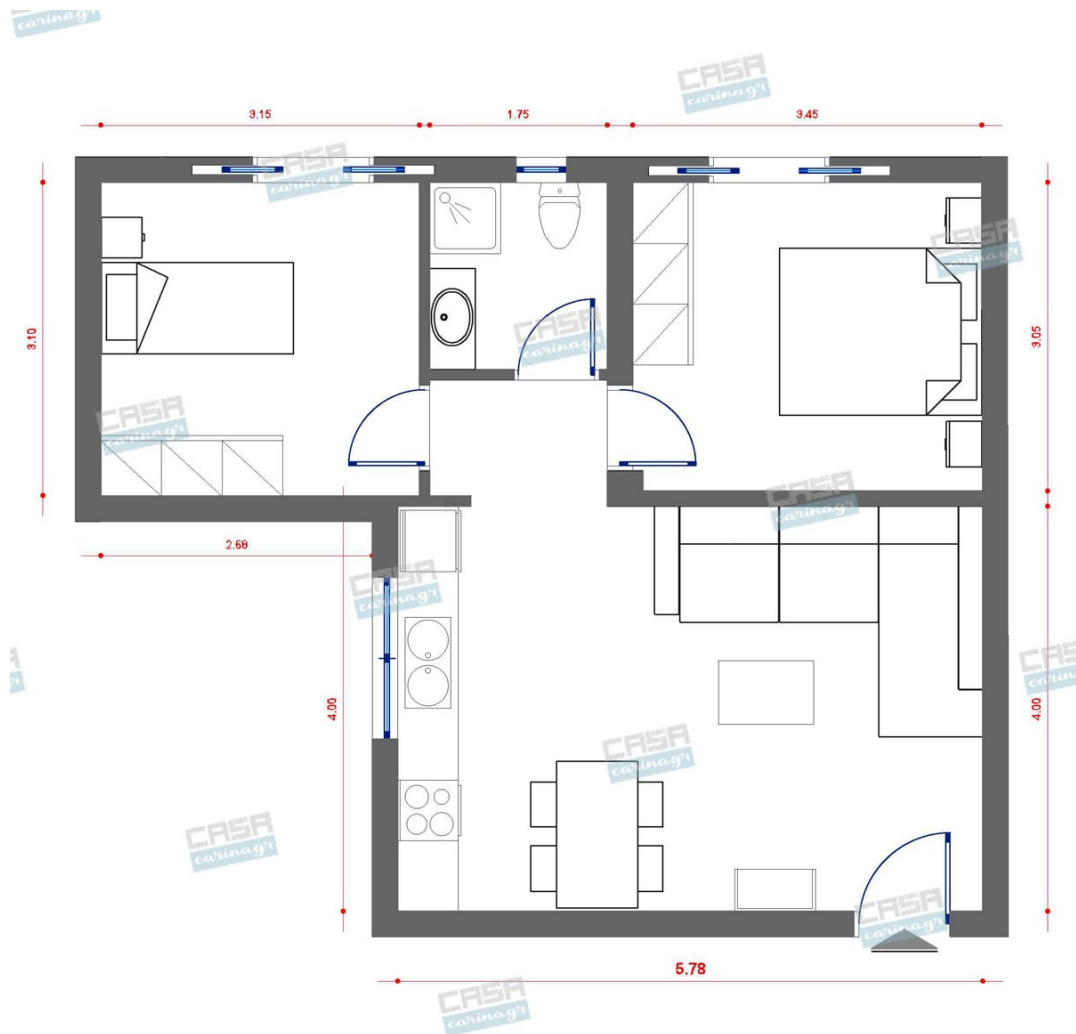

## Δωμάτια και είδη διακόσμησης

## Art Deco Σαλόνι-Κουζίνα-Τραπεζαρία 30 τμ