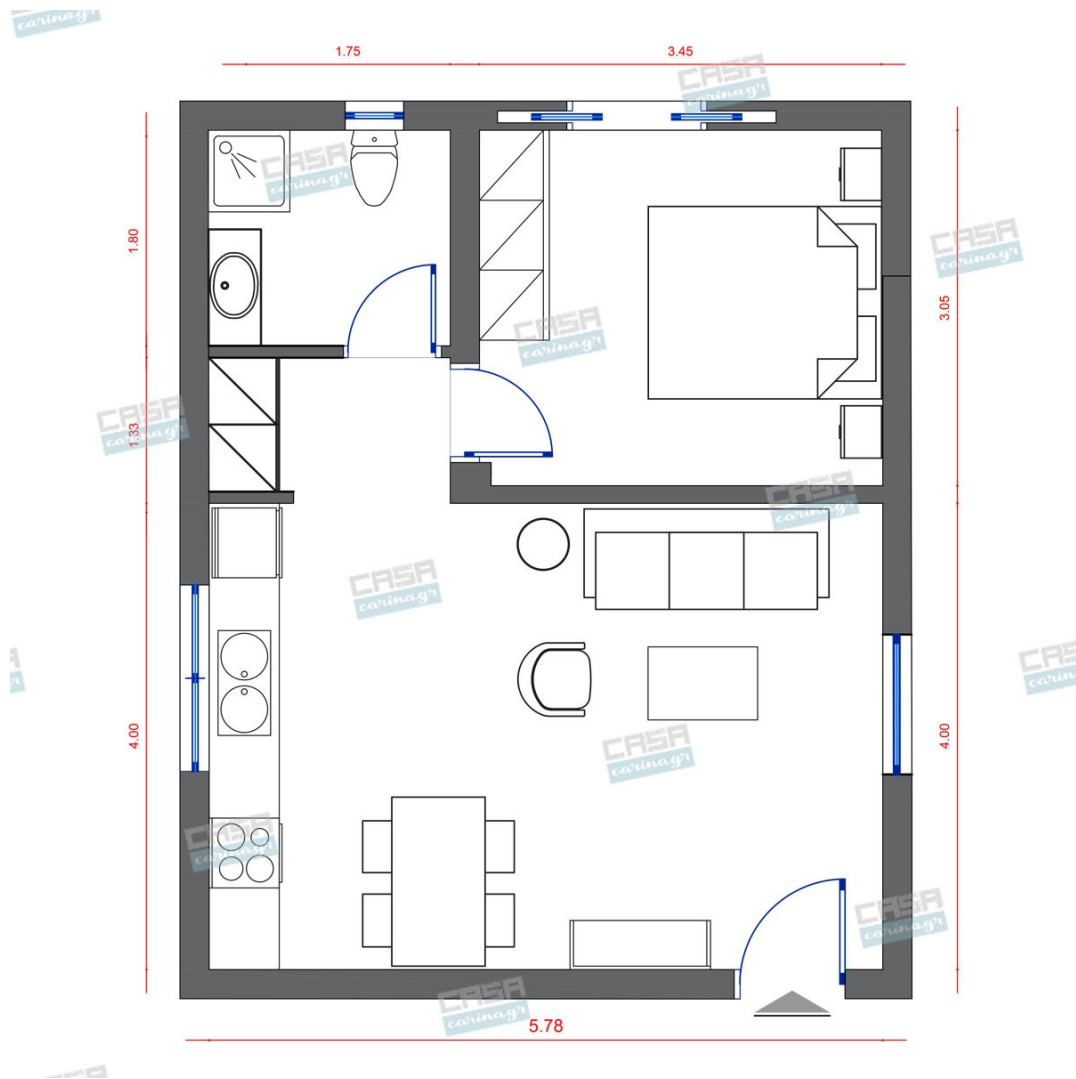

## Pop Art Σπίτι 40 τμ

Σύνολο: 19.787,27 €

Λ. Μεσογείων 354  
Αγία Παρασκευή, 15341  
Τ. 2130997721

Κάτοψη: 40 m<sup>2</sup>

Δωμάτια και είδη διακόσμησης

**Pop Art Σαλόνι 12 τμ**

Είδη διακόσμησης

Φωτιστικό Δαπέδου Μεταλλικό  
Μάυρο -

## Pop Art Κουζίνα 12 τμ

## Pop Art Υπνοδωμάτιο 17 τμ

## Pop Art Μπάνιο 4.30 τμ