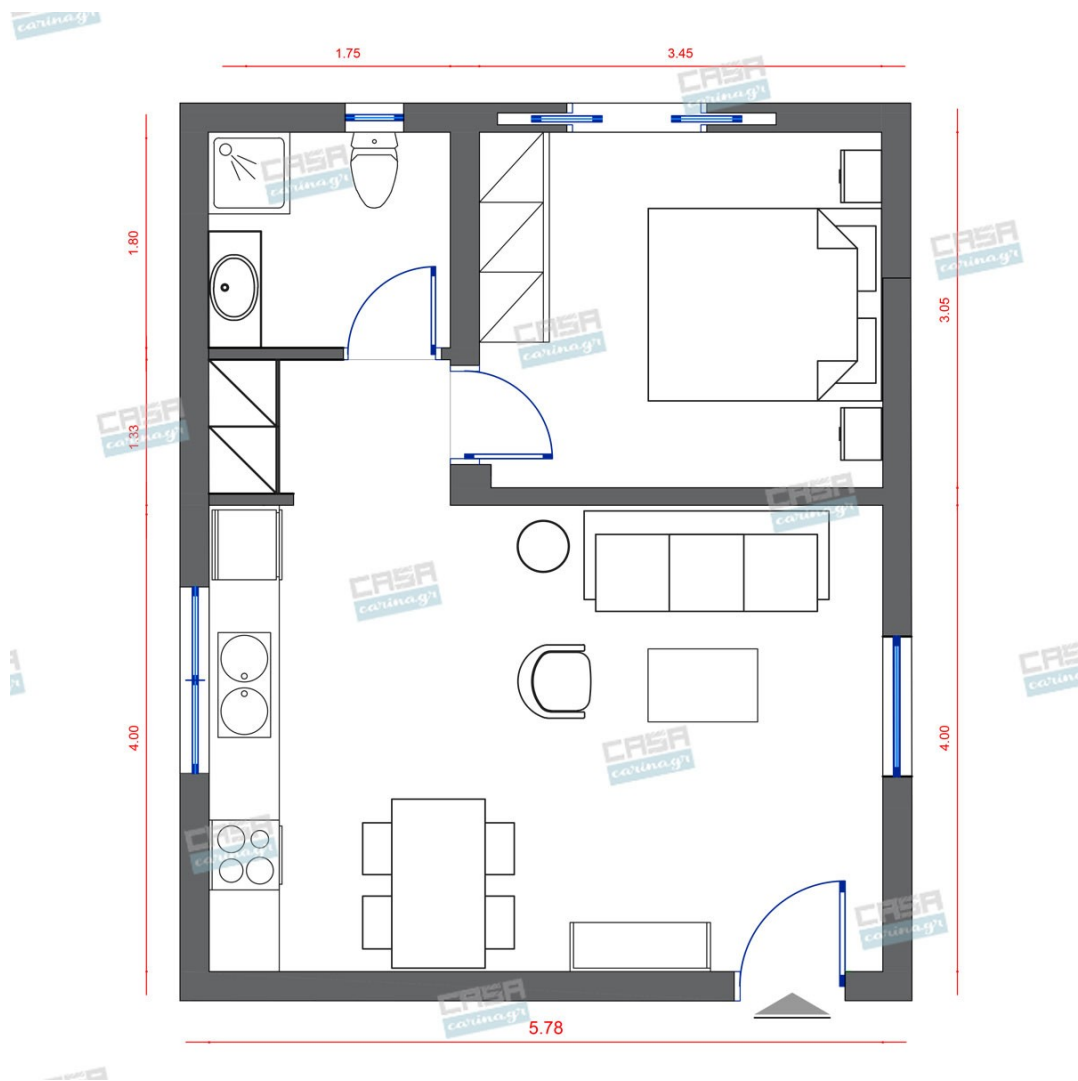

Pop Art Σπίτι 40 τμ

Σύνολο: 19.787,27 €

Λ. Μεσογείων 354
Αγία Παρασκευή, 15341
Τ. 2130997721

Κάτοψη: 40 m²

Δωμάτια και είδη διακόσμησης

Pop Art Σαλόνι 12 τμ

Είδη διακόσμησης

Φωτιστικό Δαπέδου Μεταλλικό
Μάυρο