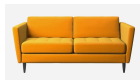

210,00 €

copy of Φωτιστικό Κρεμαστό EGLO  
RONDO WHITE -

435,00 €

copy of Καναπές 3θέσιος CENOVA  
LIGHT BROWN Δέρμα CHESTER -

1.981,00 €

copy of Τραπεζάκι Μέσης IRON  
CRAFT Ξύλινο Καφέ -

507,00 €

copy of Χαλι GWENDA Κόκκινο-  
Μαύρο 160x230cm -