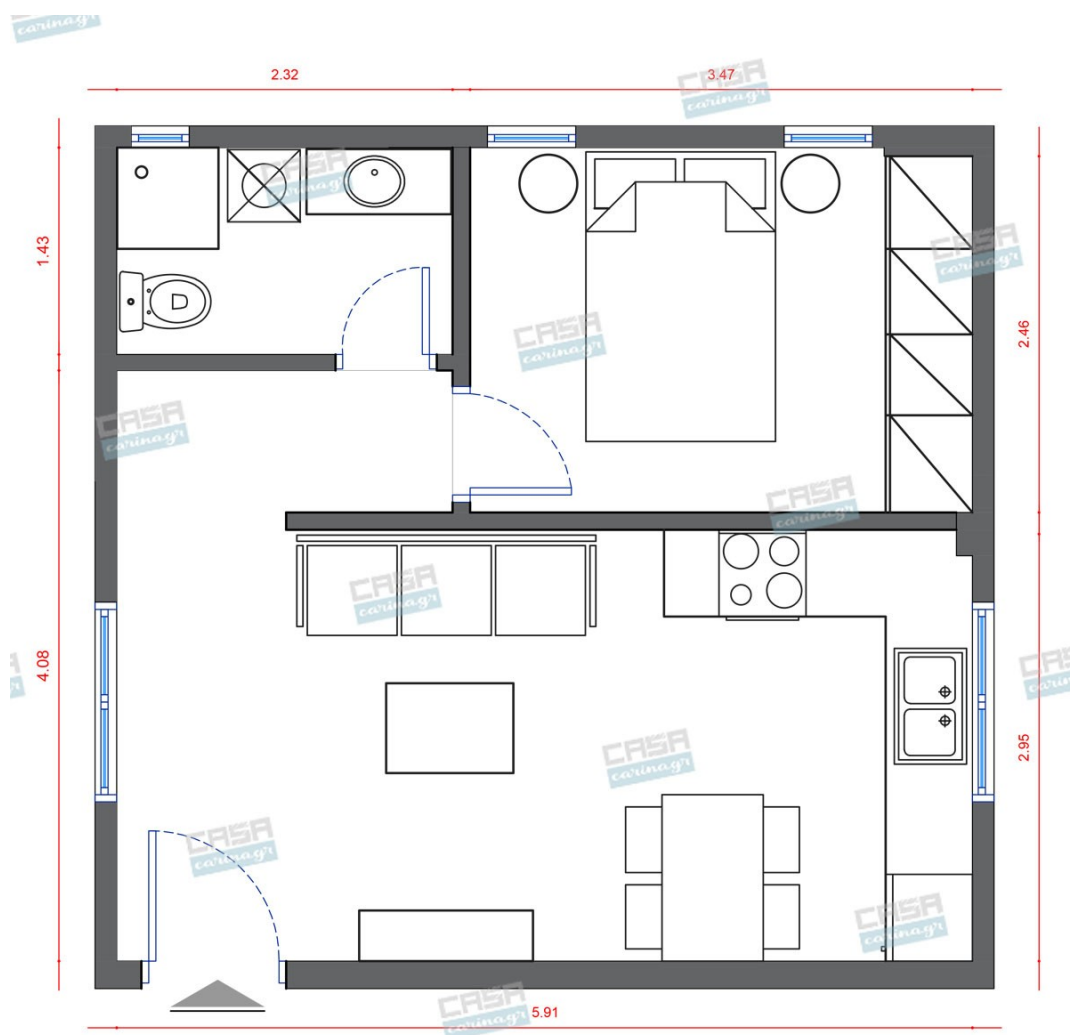

Pop Art Σπίτι 30 τμ

Λ. Μεσογείων 354
Αγία Παρασκευή, 15341
Τ. 2130997721

Σύνολο: 15.662,55 €

Κάτοψη: 30 m²

Δωμάτια και είδη διακόσμησης

Pop Art Σαλόνι 12 τμ

Είδη διακόσμησης

Φωτιστικό Δαπέδου Μεταλλικό
Μάυρο