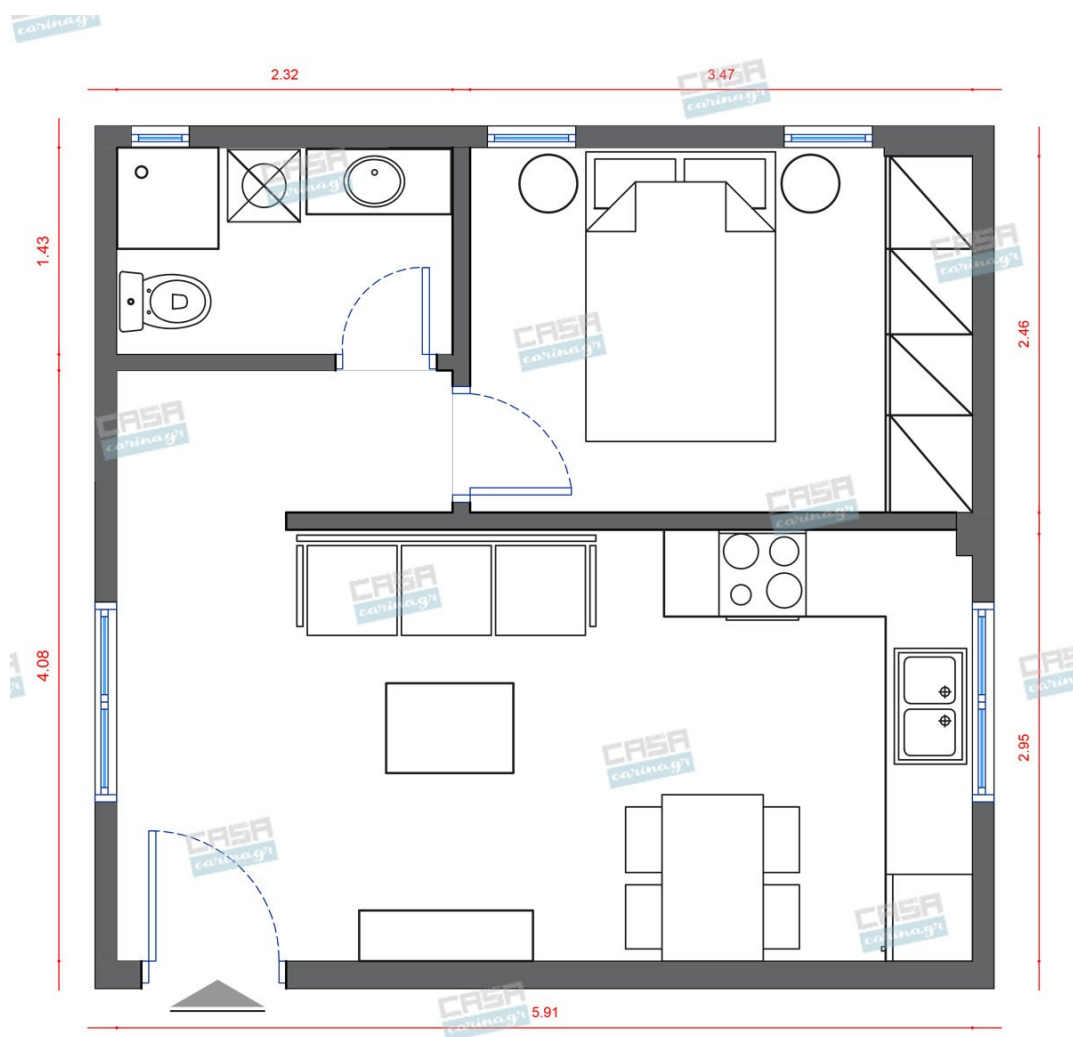

Κάτοψη: 30 m2