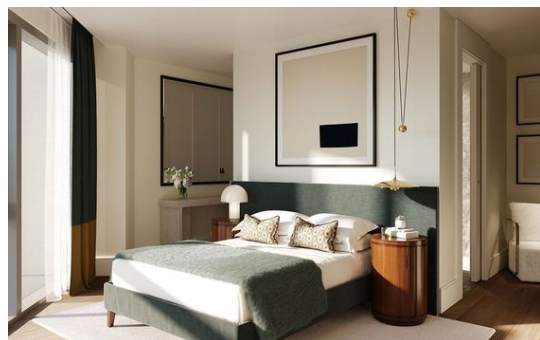

Τραπέζι MADRIT WHITE

-

1.805,00 €

Σύνολο Δωματίου:

10.899,81 €

Art Deco Υπνοδωμάτιο 17 τμ

Είδη διακόσμησης

Στρώμα Κρεβατιού