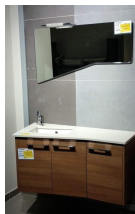

Καθρέφτης Μπάνιου Στρογγυλός Με
Led -

157,30 €

Καμπίνα Ντουζιέρας -

195,00 €

Σετ Μπάνιου Χρωμέ -

84,50 €

	Χωνευτό Σπότ Οροφής, Λευκό	-	5,56 €
	copy of Μονόφωτο Μεταλλικό Φωτιστικό Οροφής	-	50,00 €
	Μπαταρία Λουτρού LA TORRE LA TORRE PROFILI PLUS	-	350,00 €
	Πλακάκια μπάνιου 20x60 επιφάνεια: Γυαλιστερή, χρώμα: Πράσινο	Πλακάκια μπάνιου 20x60 επιφάνεια: Γυαλιστερή, χρώμα: Πράσινο	26,54 €
	Πλακάκια δαπέδου 30x60, στυλ: μωσαϊκό rettificato επιφάνεια: Ματ, χρώμα: Γκρι	Πλακάκια δαπέδου 30x60, στυλ: μωσαϊκό rettificato επιφάνεια: Ματ, χρώμα: Γκρι	26,78 €
	Νιπτήρας επικαθήμενος 34x34 από πορσελάνη, χρώμα: Λευκό επιφάνεια: Γυαλιστερή	Νιπτήρας επικαθήμενος 34x34 από πορσελάνη, χρώμα: Λευκό επιφάνεια: Γυαλιστερή	210,48 €
	Βέργα ντους από ορείχαλκο με τηλέφωνο, σπιράλ, στήριγμα, χρώμα: Χρωμέ επιφάνεια: Γυαλιστερή	Βέργα ντους από ορείχαλκο με τηλέφωνο, σπιράλ, στήριγμα, χρώμα: Χρωμέ επιφάνεια: Γυαλιστερή	434,83 €
	Μπαταρία νιπτήρος εντοιχιζόμενη - εξωτερικό τμήμα, χρώμα: Χρωμέ από ορείχαλκο επιφάνεια: Γυαλιστερή	Μπαταρία νιπτήρος εντοιχιζόμενη - εξωτερικό τμήμα, χρώμα: Χρωμέ από ορείχαλκο επιφάνεια: Γυαλιστερή	219,35 €
	Σετ Λεκάνη επίτοιχη (κρεμαστή) υψηλής πίεσης+ Κάλυμμα soft closing back to wall 54x36x37,5 επιφάνεια: Γυαλιστερή, χρώμα: Λευκό	Δεν συμπεριλαμβάνεται καζανάκι - συνδυάζεται με εντοιχιζόμενο καζανάκι και πλακέτα	264,52 €
	Πλακέτα εντοιχισμένου καζανακίου από ανοδιωμένο ψευδάργυρο, χρώμα: ανοδιωμένο ψευδάργυρο, χρώμα: Λευκό	Πλακέτα εντοιχισμένου καζανακίου από ανοδιωμένο ψευδάργυρο, χρώμα: Λευκό	191,13 €

Λευκό επιφάνεια: Γυαλιστερή

επιφάνεια: Γυαλιστερή

Έπιπλο μπάνιου κομπλέ 109x35 από
ξύλο συνθετικό επίτοιχου τύπου,
χρώμα: Ξύλο Δρυς

Συμπεριλαμβάνεται καθρέπτης, νιπτήρας
και βάση επίπλου.

629,02 €

Σύνολο Δωματίου: