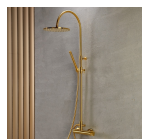

copy of Στήλη Ντουζ Inox

-

970,00 €

copy of Απλικά PAKOWORLD Χρυσό--

30,00 €