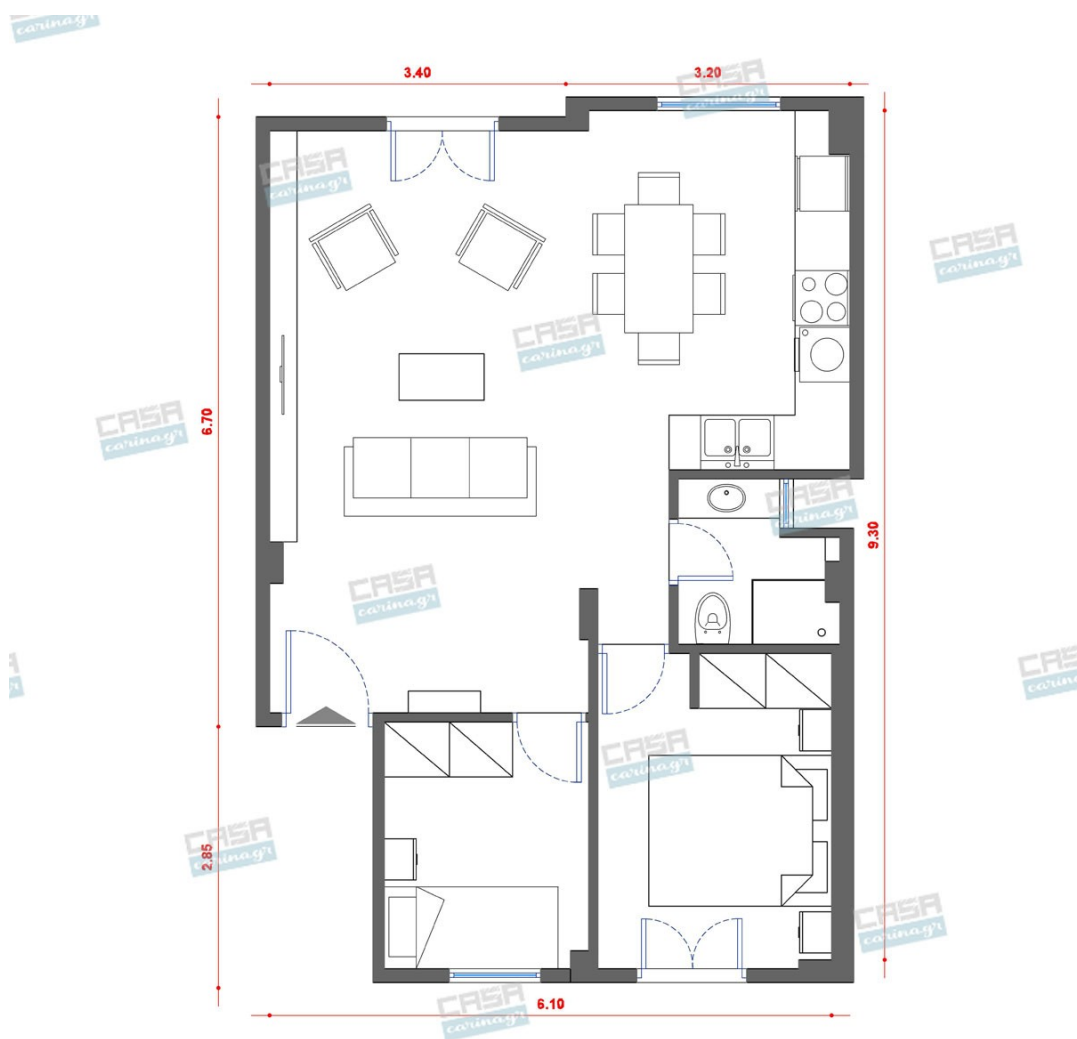

Art Deco Σπίτι 60 τμ

Σύνολο: 20.924,90 €

Λ. Μεσογείων 354
Αγία Παρασκευή, 15341
Τ. 2130997721

Κάτοψη: 60 m²

Δωμάτια και είδη διακόσμησης

Art Deco Μπάνιο 3.30 τμ

Είδη διακόσμησης

Σετ Μπάνιου Χρωμέ

210,48 €

Σετ Λεκάνη επίτοιχη (κρεμαστή) υψηλής πίεσης+ Κάλυμμα soft closing back to wall slim κάλυμμα 48x36x40 επιφάνεια: Γυαλιστερή, χρώμα: Λευκό
Δεν συμπεριλαμβάνεται καζανάκι - συνδυάζεται με εντοιχιζόμενο καζανάκι και πλακέτα