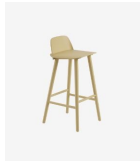

copy of Ξύλινο Σκαμπό EDGAR -

363,00 €

Σύνολο Δωματίου:

12.426,95 €