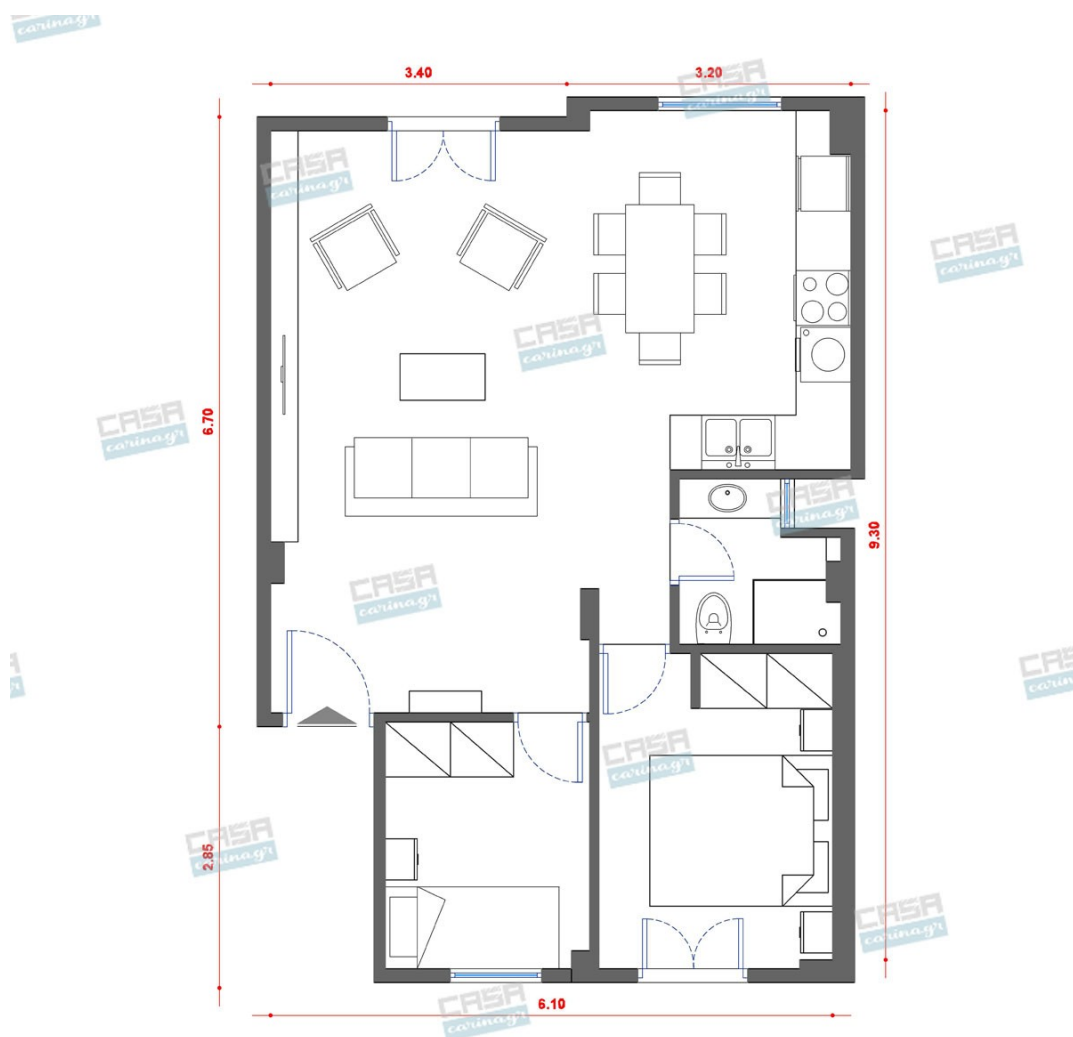

Pop Art Σπίτι 60τμ

Λ. Μεσογείων 354
Αγία Παρασκευή, 15341
Τ. 2130997721

Σύνολο: 19.889,80 €

Κάτοψη: 60 m²

Δωμάτια και είδη διακόσμησης

Pop Art Δωμάτιο Εφηβικό 12 τμ

Είδη διακόσμησης

Χωνευτό Σπότ Οροφής, Λευκό -

5,56 €

Παιδικό Στρώμα 0,90*1,90cm -

175,00 €

Καρέκλα OTTAWA BLACK -

241,00 €

Γραφείο SWAN με Ανθρακί και
Κίτρινες Λεπτομέρειες 138x50cm -

133,00 €

Κρεβάτι SIESTA YELLOW 90x200cm -