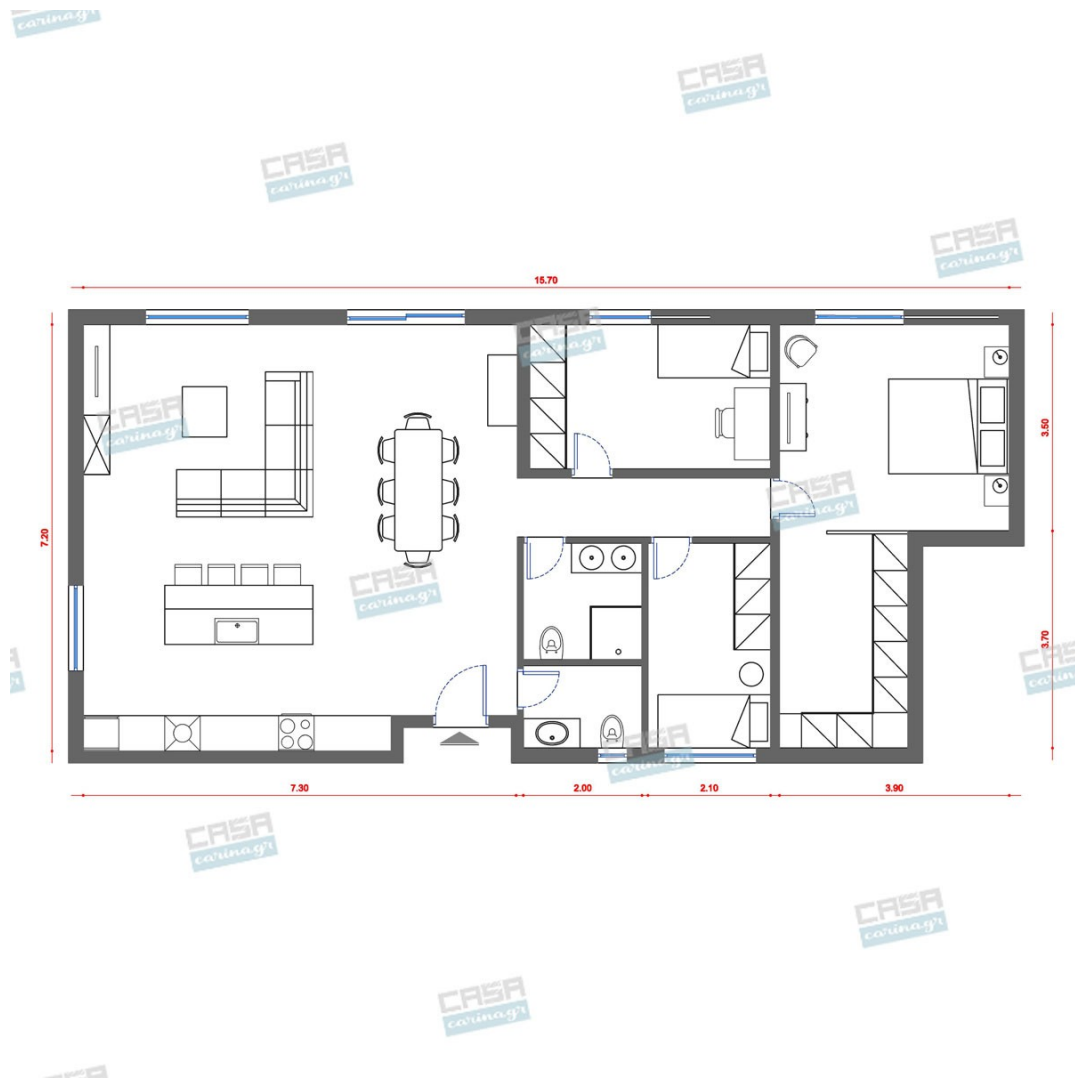

Κάτοψη: 100 m²