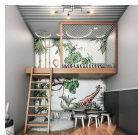

κάλυμμα.

Κρεβάτι Ξύλινη Κατασκευή Με Σκάλα-

2.000,00 €

Σύνολο Δωματίου:

2.314,00 €