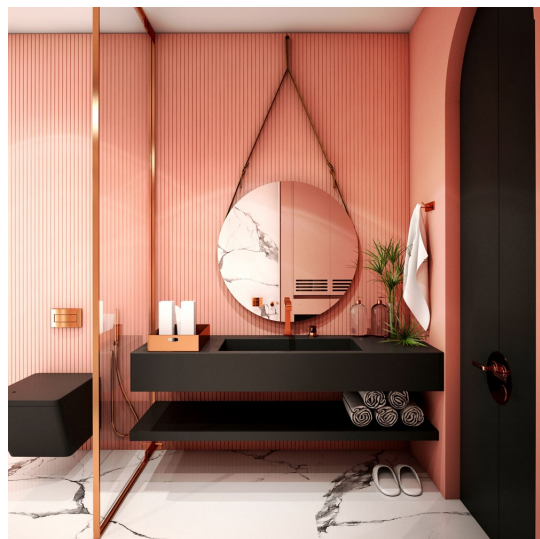

Retro Μπάνιο 4.30 τμ

Είδη διακόσμησης

Καμπίνα Ντουζιέρας

Διαστάσεις : 120*80cm Χρώμα :
Χρωμέ(INOX)

195,00 €

Σετ Μπάνιου Χρωμέ

Σετ αξεσουάρ μπάνιου 5 τεμαχίων. Το σετ περιλαμβάνει: πετσετοθήκη, σαπουνοθήκη, άγκιστρο, χαρτοθήκη και κρίκο. Χρώμα: Χρωμέ

84,50 €

Καθρέπτης με Λευκή Γυαλιστερή
Επιφάνεια

Διαστάσεις: 119x3x70 cm

62,80 €

Φωτιστικό Οροφής Λευκό

D: 25cm

36,00 €

Φωτιστικό Τοίχου IDEAL LUX Απλικά Κλασική απλικά τοίχου με καπέλο από PVC καλυμμένο με ασημί νήματα. Διαθέτει μεταλλική βάση σε νικελ σατινέ και κρύσταλλο.

58,00 €

Πλακάκια μπάνιου 20x60 naturale
επιφάνεια: Ματ, χρώμα: Μπεζ

Πλακάκια μπάνιου 20x60 naturale
επιφάνεια: Ματ, χρώμα: Μπεζ

17,31 €