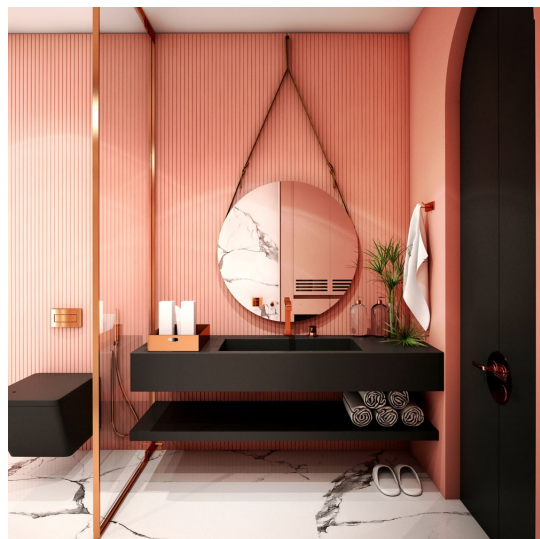

Retro Μπάνιο 4.30 τμ

Είδη διακόσμησης

Καμπίνα Ντουζιέρας

Διαστάσεις : 120*80cm Χρώμα :
Χρωμέ(INOX)

195,00 €

Σετ Μπάνιου Χρωμέ

Σετ αξεσουάρ μπάνιου 5 τεμαχίων. Το σετ περιλαμβάνει: πετσετοθήκη, σαπυνοθήκη, άγκιστρο, χαρτοθήκη και κρίκο. Χρώμα: Χρωμέ

84,50 €

Καθρέπτης με Λευκή Γυαλιστερή
Επιφάνεια

Διαστάσεις: 119x3x70 cm

62,80 €

Φωτιστικό Οροφής Λευκό

D: 25cm

36,00 €

Φωτιστικό Τοίχου IDEAL LUX Απλικά Κλασική απλικά τοίχου με καπέλο από PVC καλυμμένο με ασημί νήματα. Διαθέτει μεταλλική βάση σε νικελ σατινέ και κρύσταλλο.

58,00 €

Πλακάκια μπάνιου 20x60 naturale
επιφάνεια: Ματ, χρώμα: Μπεζ

Πλακάκια μπάνιου 20x60 naturale
επιφάνεια: Ματ, χρώμα: Μπεζ

17,31 €