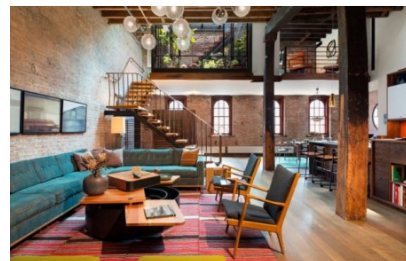

Retro Κατοικία Economic 80 τμ

Λ. Μεσογείων 354
Αγία Παρασκευή, 15341
Τ. 2130997721

Σύνολο: 19.770,47 €