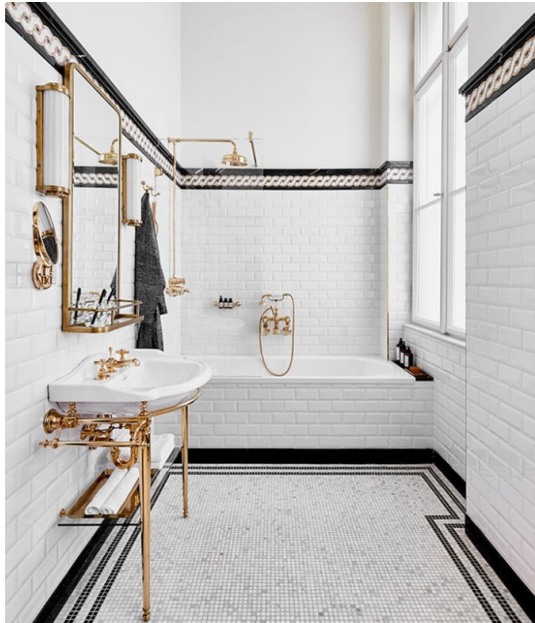

## Retro Μπάνιο 3.30 τμ