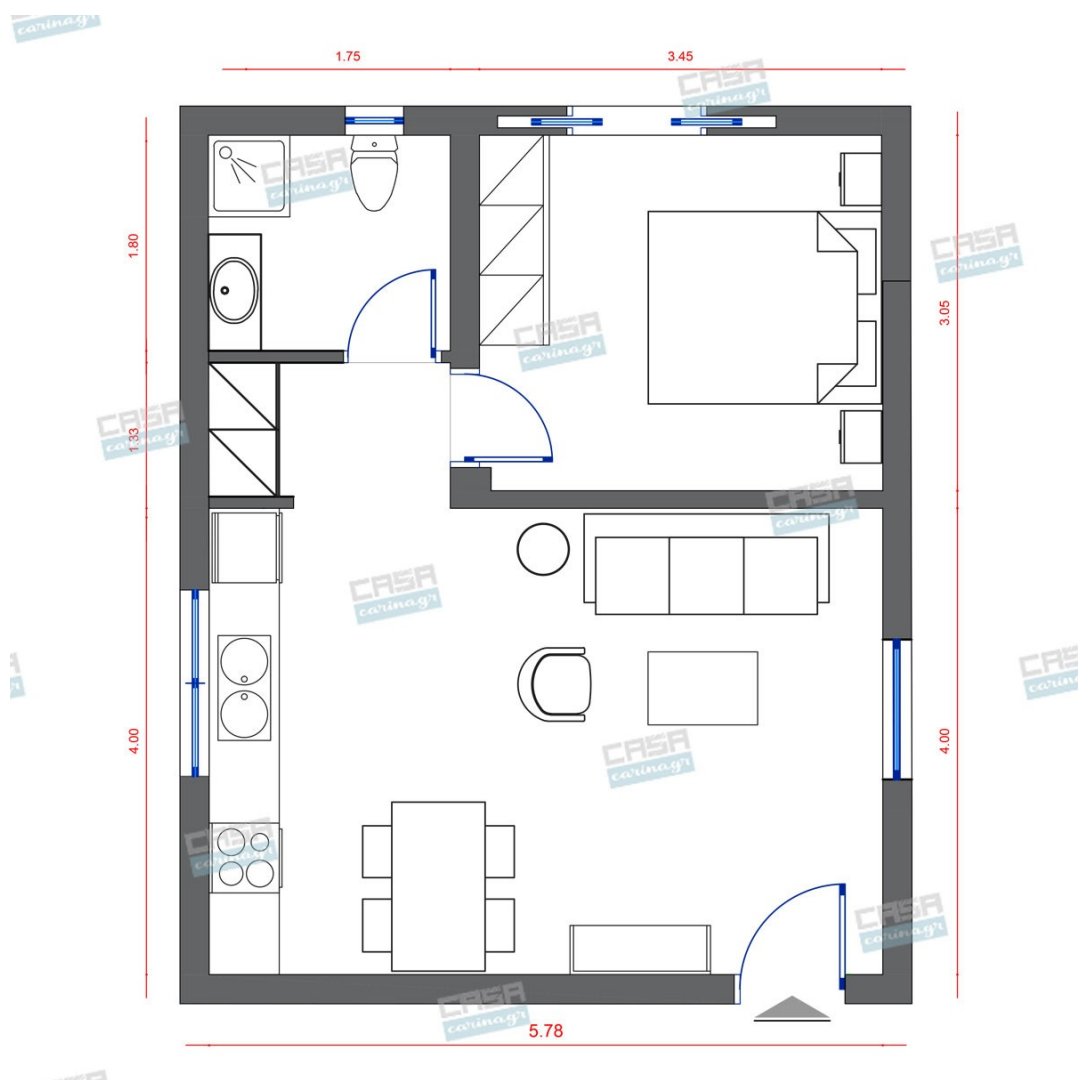

Κάτοψη: 40 m²