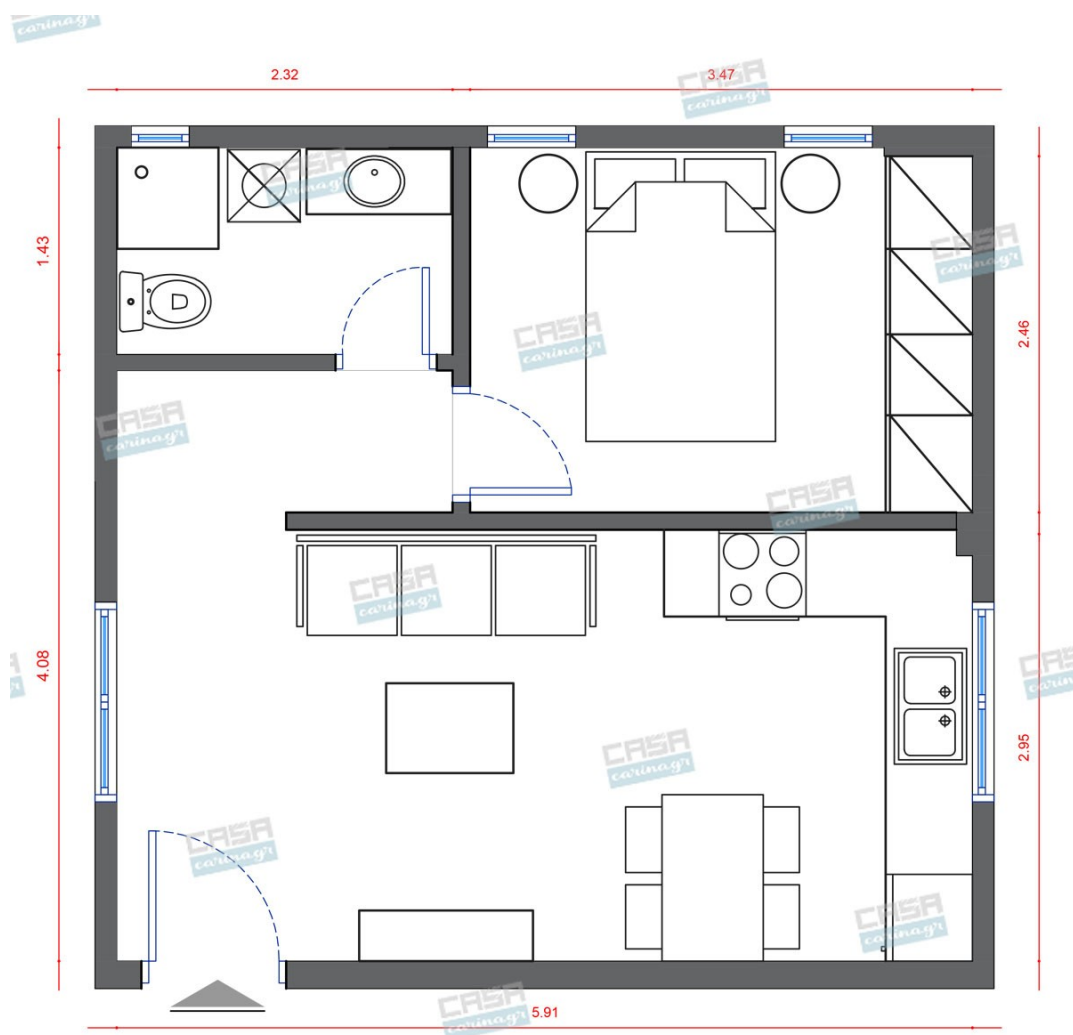

Retro Κατοικία Economic 30 τμ

Λ. Μεσογείων 354
Αγία Παρασκευή, 15341
Τ. 2130997721

Σύνολο: 6.838,44 €

Κάτοψη: 30 m²

Δωμάτια και είδη διακόσμησης

Retro Σαλόνι-Κουζίνα-Τραπεζαρία 30 τμ

Είδη διακόσμησης

Τραπεζί Σαλονιού Στρογγυλό Μαύρο Τραπεζί σαλονιού μεταλλικό σε μαύρο χρώμα με επιφάνεια από γυαλί.
Διαστάσεις: 70x38 εκ.

251,61 €

Τραπεζί Archer

Διαστάσεις: 220x100x76 εκ. Τραπεζί της σειράς Archer με επιφάνεια από ανακατασκευασμένο ξύλο, σε λακαριστό gloss φινίρισμα. Διαθέτει μεταλλική ατσάλινη βάση με επίστρωση εποξειδικής ηλεκτροστατικής βαφής.

937,26 €

Συρταριέρα Ebony Μαύρη

Συρταριέρα με 1 ντουλάπι και 3 συρτάρια κατασκευασμένη από mdf σε μαύρο χρώμα με χρυσές λεπτομέρειες, πόμολα και πόδια. Διαστάσεις : 80x35x81Υ

355,00 €

Φωτιστικό Οροφής Μαύρο/Διάφανο

Διάμετρος: 30 εκ. Μέγιστο ύψος: 120 εκ

29,00 €

Κρεβάτι Διπλό Μεταλλικό

Κρεβάτι διπλό μεταλλικό Διάσταση: 200cm X 160cm

140,00 €

Κομοδίνο Μαύρο Στρογγυλό

Διαστάσεις: D47xH57cm Χρώμα: ΜΑΥΡΟ -

145,00 €