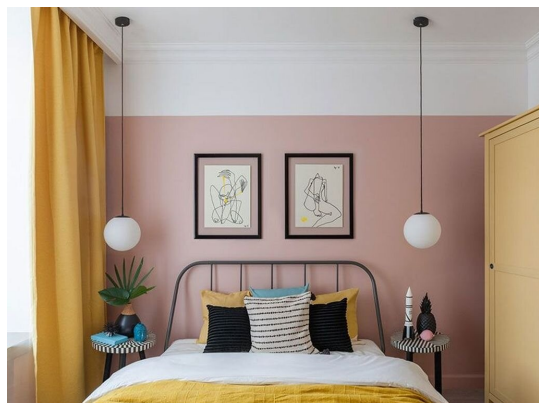

Retro Υπνοδωμάτιο 10 τμ

Είδη διακόσμησης

Στρώμα 160x200

Αφαιρούμενο, πλενόμενο κάλυμμα. Αφαιρούμενο ανώστρωμα με διπλής κατεύθυνσης φερμουάρ που προσαρμόζεται και στις 2 πλευρές του στρώματος. Στρώση Latex υψηλής πυκνότητας με ειδικό σύστημα κυκλοφορίας αέρα. Δύο πλευρές στήριξης, σκληρό από τη μια πλευρά & μαλακό από την άλλη. Αδιάβροχη αντιβακτηριδιακή στρωματοθήκη. Σύστημα Ελατηρίων Pocket Soft Touch (250/m2).

937,26 €

Συρταριέρα Ebony Μαύρη

Συρταριέρα με 1 ντουλάπι και 3 συρτάρια κατασκευασμένη από mdf σε μαύρο χρώμα με χρυσές λεπτομέρειες, πόμολα και πόδια. Διαστάσεις : 80x35x81Υ

355,00 €

Φωτιστικό Οροφής Μαύρο/Διάφανο

Διάμετρος: 30 εκ. Μέγιστο ύψος: 120 εκ

29,00 €

Κρεβάτι Διπλό Μεταλλικό

Κρεβάτι διπλό μεταλλικό Διάσταση: 200cm X 160cm

140,00 €

Κομοδίνο Μαύρο Στρογγυλό

Διαστάσεις: D47xH57cm Χρώμα: ΜΑΥΡΟ -

145,00 €