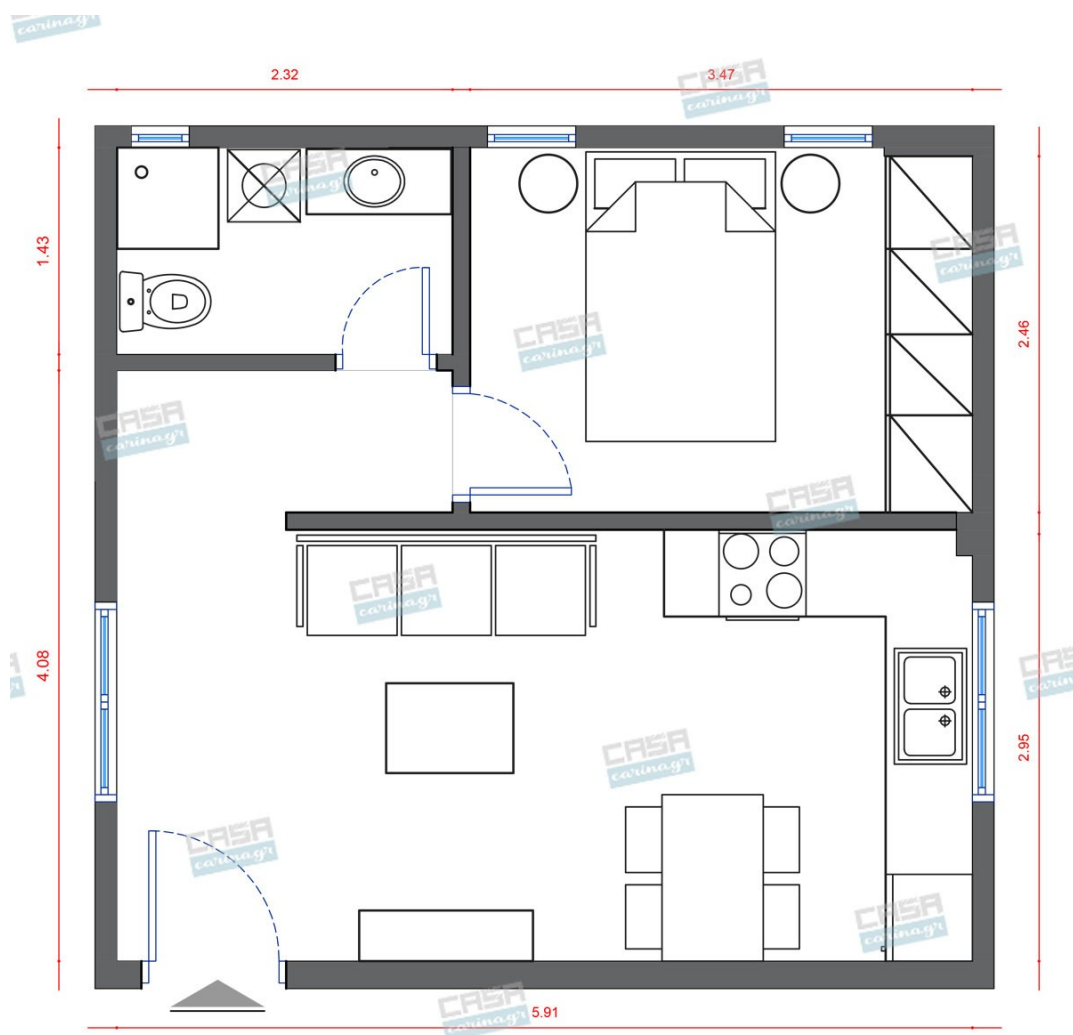

**Retro Κατοικία
Economic 30 τμ**

Λ. Μεσογείων 354
Αγία Παρασκευή, 15341
Τ. 2130997721

Σύνολο: 6.838,44 €

Κάτοψη: 30 m²

Δωμάτια και είδη διακόσμησης

Retro Σαλόνι-Κουζίνα-Τραπεζαρία 30 τμ

Είδη διακόσμησης

Τραπέζι Σαλονιού Στρογγυλό Μαύρο Τραπέζι σαλονιού μεταλλικό σε μαύρο χρώμα με επιφάνεια από γυαλί.
Διαστάσεις: 70x38 εκ.

251,61 €

Τραπέζι Archer

Διαστάσεις: 220x100x76 εκ. Τραπέζι της σειράς Archer με επιφάνεια από ανακατασκευασμένο ξύλο, σε λακαριστό gloss φινίρισμα. Διαθέτει μεταλλική ατσάλινη βάση με επίστρωση εποξειδικής ηλεκτροστατικής βαφής.

937,26 €

Συρταριέρα Ebony Μαύρη

Συρταριέρα με 1 ντουλάπι και 3 συρτάρια κατασκευασμένη από mdf σε μαύρο χρώμα με χρυσές λεπτομέρειες, πόμολα και πόδια. Διαστάσεις : 80x35x81Υ

355,00 €

Φωτιστικό Οροφής Μαύρο/Διάφανο

Παροχή νερού 1/2" για τηλέφωνο ντους με
στήριγμα τηλεφώνου Κατασκευαστής: La
Torre Διάσταση : Ø6.5 x 6 cm Τοποθέτηση:
Επίτοιχη Διαθέσιμη σε black matt

59,80 €

Σταθερό Πάνελ Ντουζιέρας

Χαρακτηριστικά Μοντέλο σταθερών
διαστάσεων κατασκευασμένο με διάφανο
κρύσταλλο tempered 6mm Διαστάσεις : 80
(77-79cm) cm Ύψος : 185 cm ΠΡΟΣΟΧΗ:
για τον καθαρισμό των μεταλλικών μερών
της καμπίνας χρησιμοποιήστε μόνο νερό και
μαλακό πανί ΟΧΙ απορρυπαντικά
καθαριστικά τύπου viakal Διατίθεται και με
διάφανο κρύσταλλο tempered 8mm Στην
τιμή περιλαμβάνεται η μικρή γωνιακή
αντηρίδα