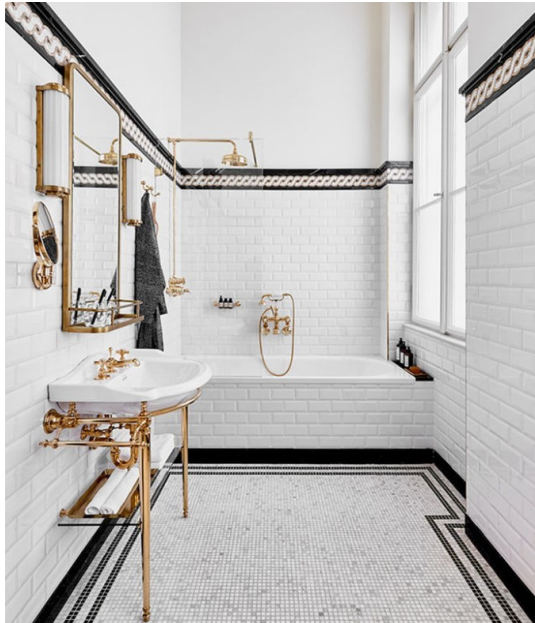

112,00 €

Σύνολο Δωματίου:

4.266,18 €

Retro Μπάνιο 3.30 τμ

Είδη διακόσμησης

Σετ Μπάνιου Χρωμέ

Σετ αξεσουάρ μπάνιου 5 τεμαχίων. Το σετ περιλαμβάνει: πετσετοθήκη, σαπυνοθήκη, άγκιστρο, χαρτοθήκη και κρίκο. Χρώμα: Χρωμέ