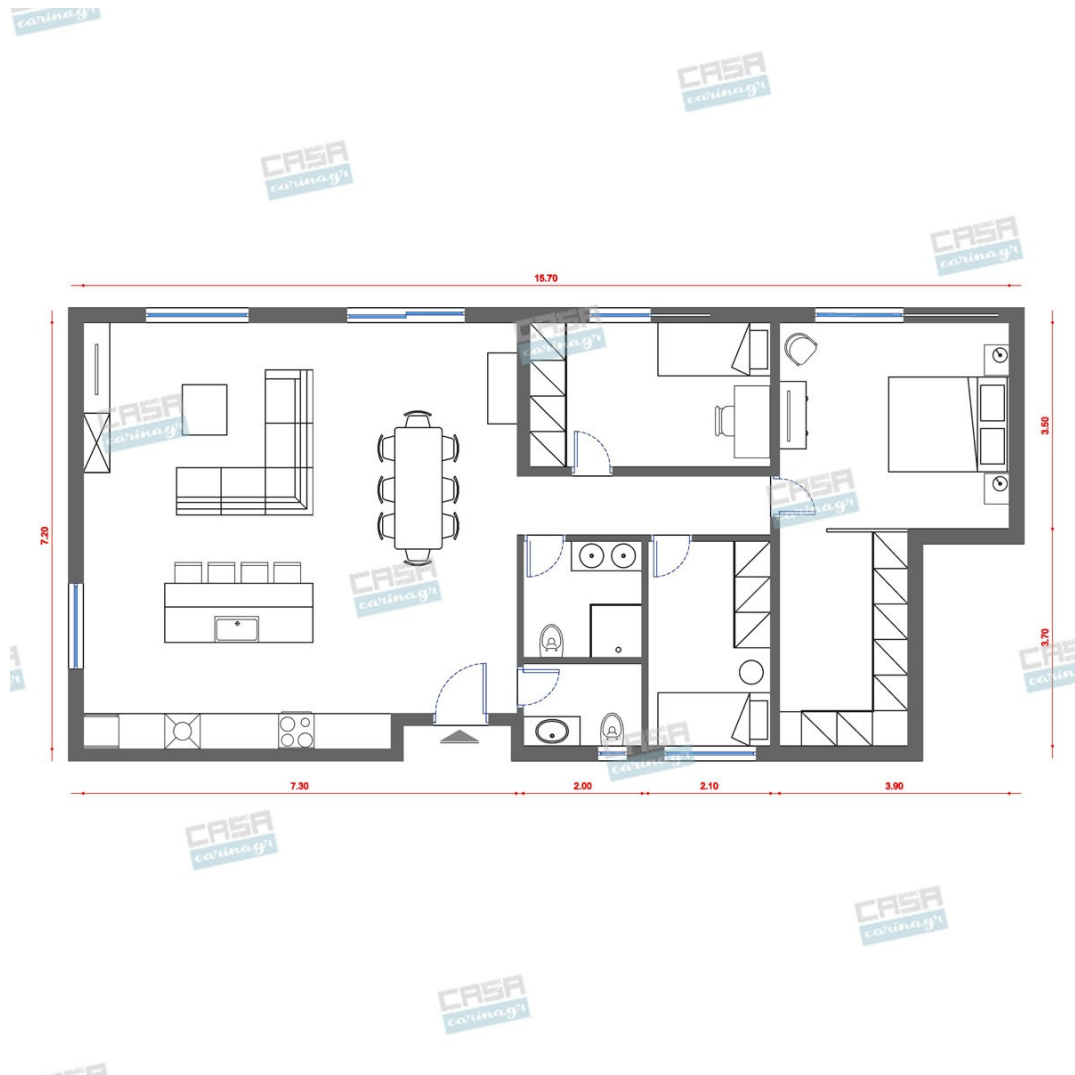

Κάτοψη: 100 m²