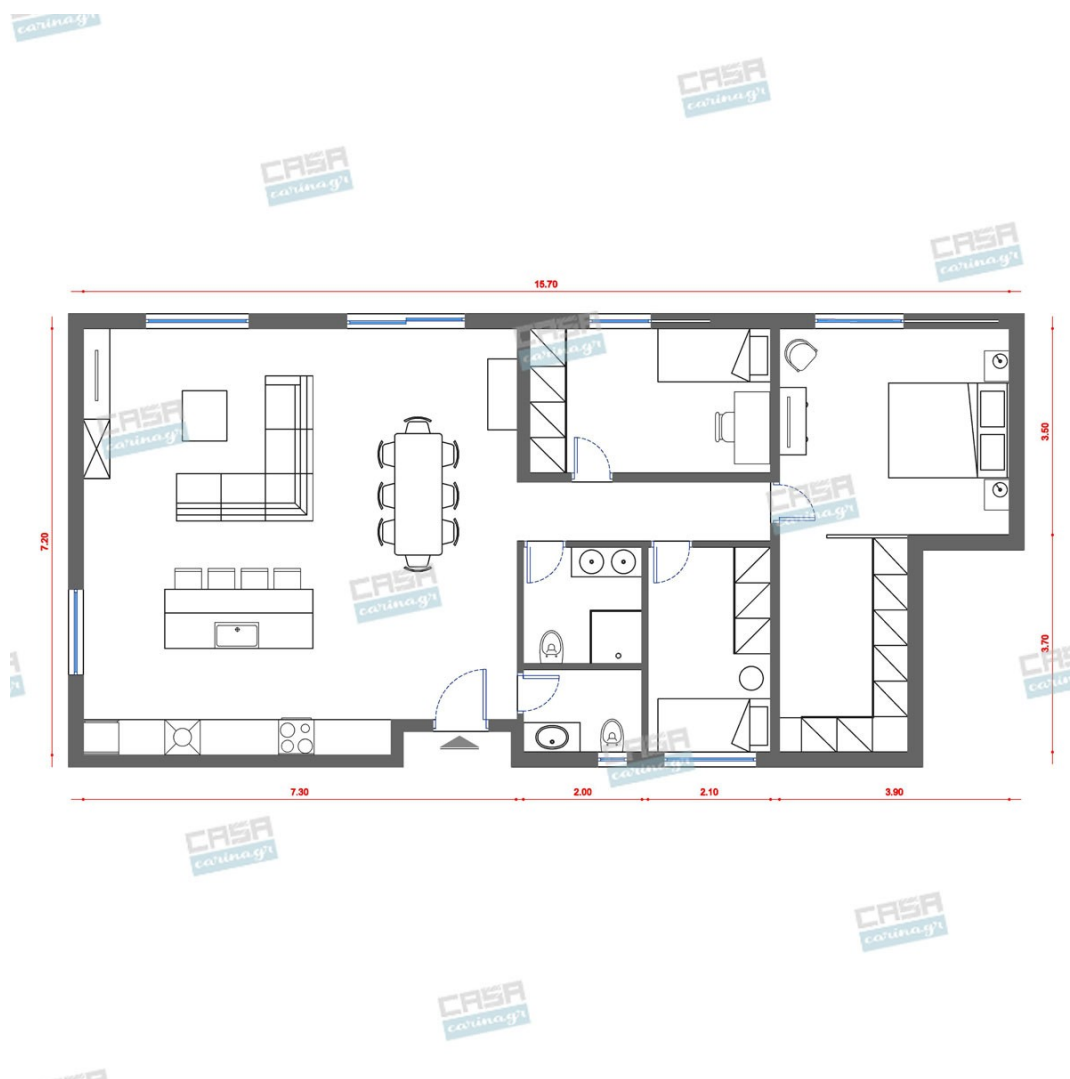

Κάτοψη: 100 m²