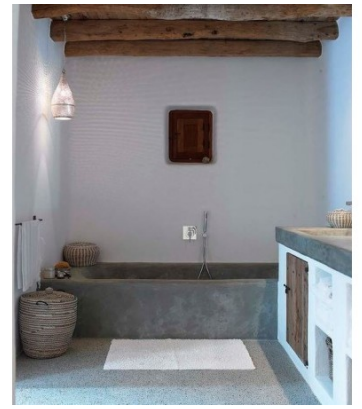

Αισθητική, παντού,
για τον καθένα!

Κυκλαδίτικη Κατοικία Deluxe 100 τμ

Λ. Μεσογείων 354
Αγία Παρασκευή, 15341
Τ. 2130997721

Σύνολο: 30.213,69 €

Κάτοψη: 100 m²