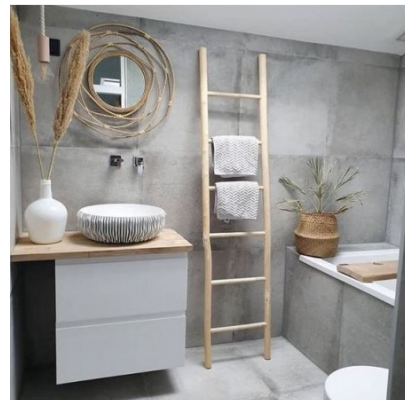

Κυκλαδίτικη Κατοικία Economic 90 τμ

Λ. Μεσογείων 354
Αγία Παρασκευή, 15341
Τ. 2130997721

Σύνολο: 14.651,69 €