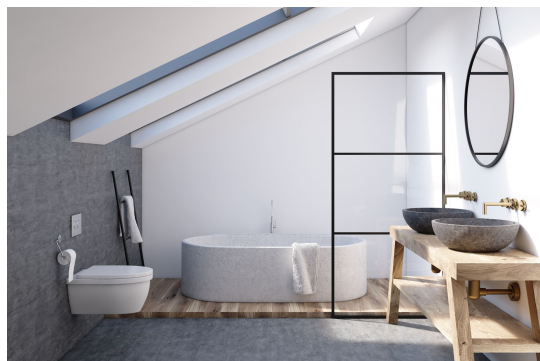

ΔΙΑΣΤΑΣΕΙΣ Μήκος:46 εκ.Πλάτος:50cm
Ύψος:82cm Ύψος έδρας:47cm

12,50 €

Κρεβάτι Ειδική Μεταλλική
Κατασκευή Με Σκάλα

-

2.000,00 €

Σύνολο Δωματίου:

3.776,33 €

Κυκλαδίτικο Μπάνιο 4.30 τμ

Είδη διακόσμησης

Σετ Μπάνιου Χρωμέ

Σετ αξεσουάρ μπάνιου 5 τεμαχίων. Το σετ περιλαμβάνει: πετσετοθήκη, σαπυνοθήκη, άγκιστρο, χαρτοθήκη και κρίκο. Χρώμα: Χρωμέ

84,50 €

Χωνευτό Σπότη Οροφής, Λευκό

Διάμετρος: (διάμετρος)90mm x (βάθος)6mm Φωτισμός Led, 8Watt Χρώμα: Λευκό Υλικό: Αλουμίνιο