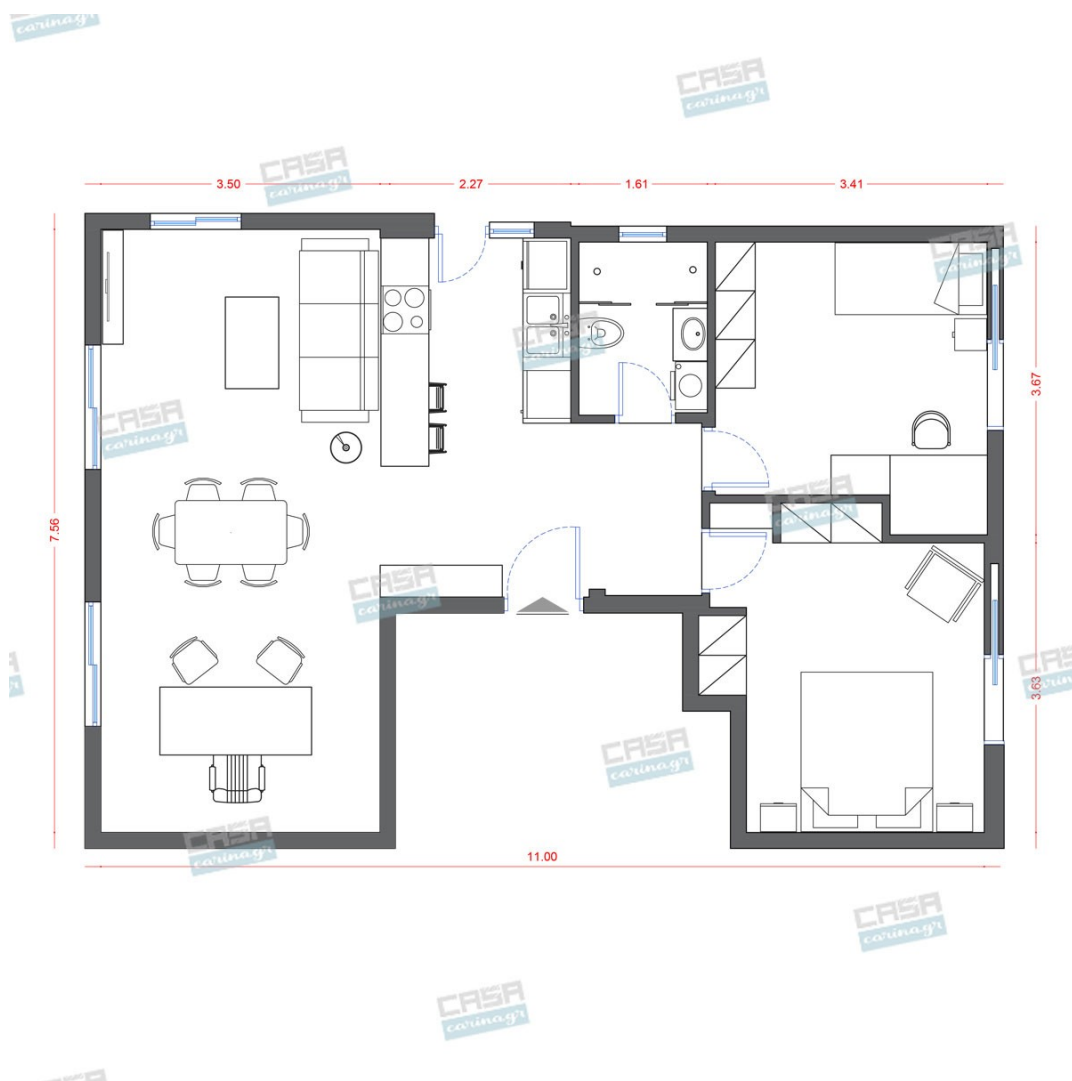

Κυκλαδίτικη Κατοικία Economic 70 τμ

Λ. Μεσογείων 354
Αγία Παρασκευή, 15341
Τ. 2130997721

Σύνολο: 6.872,08 €

Κάτοψη: 70 m²

Δωμάτια και είδη διακόσμησης

Κυκλαδίτικο Σαλόνι-Κουζίνα- Τραπεζαρία 45 τμ

Είδη διακόσμησης

Νεροχύτης Γρανιτένιος Blanco
SUBLINE

1 Γούρνα. Διαστάσεις νεροχύτη: 54,3x51
cm Διαστάσεις Γούρνας: 50x40x19 cm

414,00 €

Καρέκλα Erin

Διαστάσεις: 43x55x85 εκ.

110,00 €

Μπαταρία Νεροχύτη Εντοιχισμένη
BUGNATESE PRINCETON 852