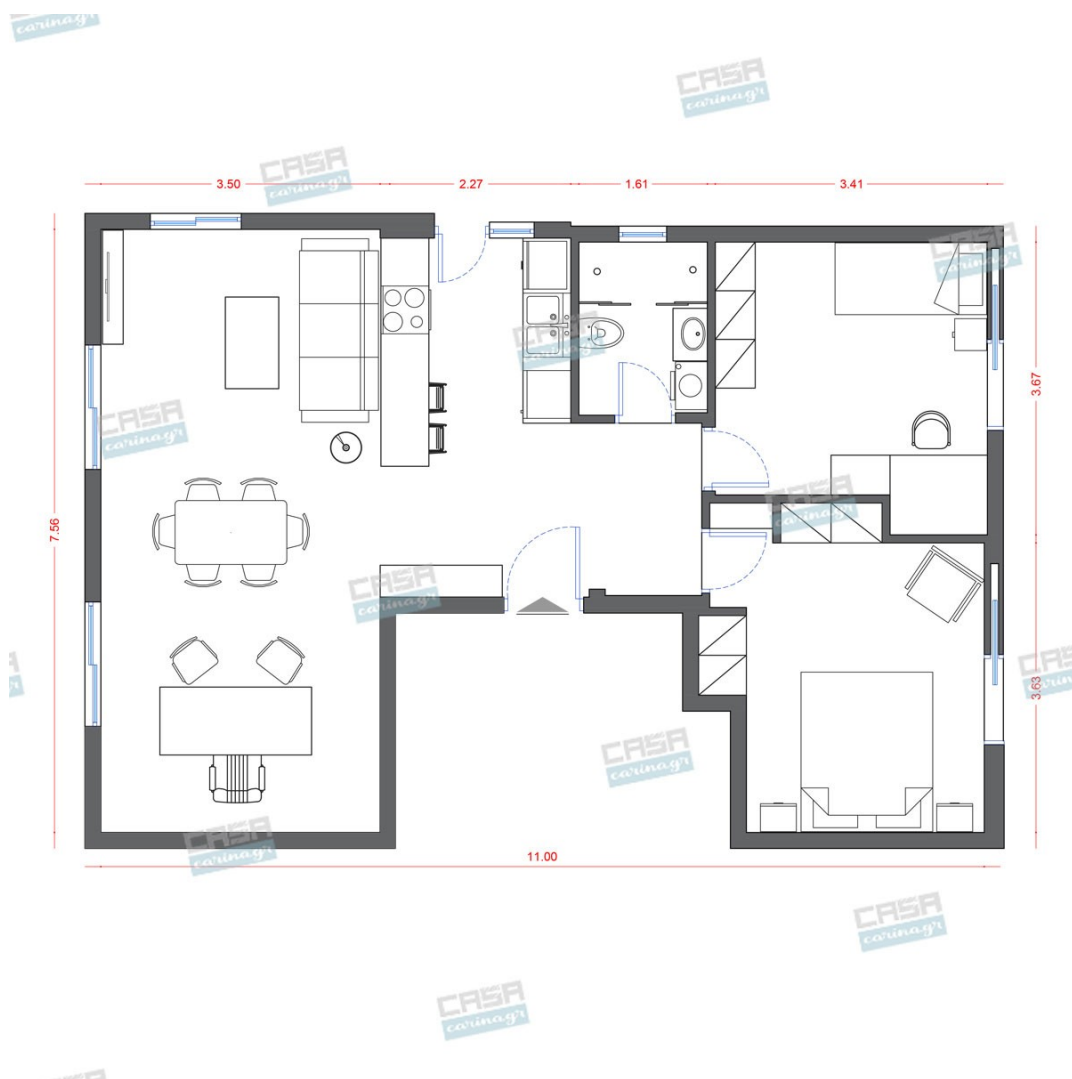

Αισθητική, παντού,
για τον καθένα!

Κυκλαδίτικη Κατοικία Deluxe 70 τμ

Λ. Μεσογείων 354
Αγία Παρασκευή, 15341
Τ. 2130997721

Σύνολο: 14.010,37 €

Κάτοψη: 70 m²

Δωμάτια και είδη διακόσμησης

Κυκλαδίτικο Σαλόνι 18 τμ

Είδη διακόσμησης

	Καθρέφτης Στρογγυλός 80cm	Καθρέπτης Ελληνικής κατασκευής Διάμετρος: 80 cm Αποτελείται από καθρέπτη 5 mm ροντέ.	73,39 €
	Φωτιστικό Οροφής Jabati	Διαστάσεις: 60x60 εκ. Veranda	144,00 €
	Χαλί ΜΑΚΡΑΜΕ NATURAL	Διαστάσεις: 150x150cm	70,00 €
	Τραπέζι Μέσης INFINITY HOME	-	254,00 €
	Καλάθια Ψάθινα Natural/Μπλε Σετ 3 Τμχ ΖΑΡΟΣ	Ψάθινα καλάθια σε φυσικό χρώμα με χερούλια και μπλε πάτο, σετ των τριών τεμαχίων. Διαστάσεις καλάθιων: μεγάλο: 38x38x33 εκ., μεσαίο: 32x32x28 εκ., μικρό:	67,00 €

Μοντέρνο φωτιστικό οροφής με σχήμα καμπάνας από μέταλλο σε λευκό ματ χρώμα. Διαθέτει στηρίγματα που μπορείτε να τοποθετήσετε σε διαφορετικά σημεία της οροφής και του τοίχου ώστε να διαμορφώσετε το σχέδιο της επιλογής σας. Δέχεται λαμπτήρα με βάση E27 και μέγιστη ισχύ 42W. Ύψος: 10 εκ. Διάμετρος: 13,5 εκ. Μέγιστο ύψος: 592 εκ. Υλικό: Μέταλλο