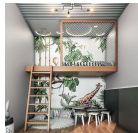

κάλυμμα.

Κρεβάτι Ξύλινη Κατασκευή Με Σκάλα-

2.000,00 €

Σύνολο Δωματίου:

2.314,00 €