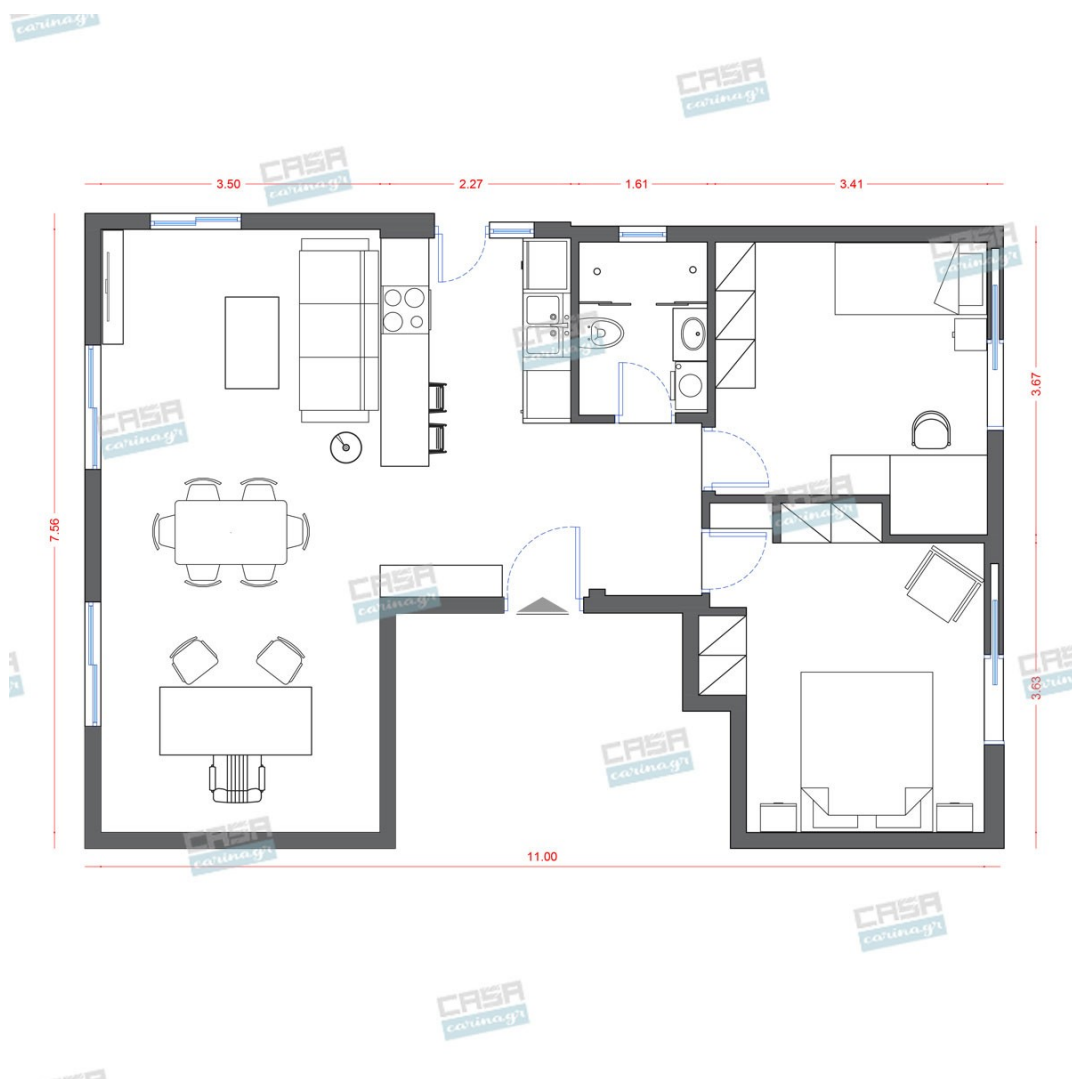

Αισθητική, παντού,
για τον καθένα!

Κυκλαδίτικη Κατοικία Deluxe 70 τμ

Λ. Μεσογείων 354
Αγία Παρασκευή, 15341
Τ. 2130997721

Σύνολο: 14.010,37 €

Κάτοψη: 70 m²

Δωμάτια και είδη διακόσμησης

Κυκλαδίτικο Σαλόνι 18 τμ

Είδη διακόσμησης

Καθρέφτης Στρογγυλός 80cm

Καθρέπτης Ελληνικής κατασκευής
Διάμετρος: 80 cm Αποτελείται από
καθρέπτη 5 mm ροντέ.

73,39 €

Φωτιστικό Οροφής Jabati

Διαστάσεις: 60x60 εκ. Veranda

144,00 €

Χαλί ΜΑΚΡΑΜΕ NATURAL

Διαστάσεις: 150x150cm

70,00 €

Τραπέζι Μέσης INFINITY HOME

-

254,00 €

Καλάθια Ψάθινα Natural/Μπλε Σετ 3
Τμχ ZAROS

Ψάθινα καλάθια σε φυσικό χρώμα με
χερούλια και μπλε πάτο, σετ των τριών
τεμαχίων. Διαστάσεις καλαθιών: μεγάλο:
38x38x33 εκ., μεσαίο: 32x32x28 εκ., μικρό:

Φωτιστικό Οροφής IDEAL LUX
Μεταλλικό Λευκό Καμπάνα

Μοντέρνο φωτιστικό οροφής με σχήμα καμπάνας από μέταλλο σε λευκό ματ χρώμα. Διαθέτει στηρίγματα που μπορείτε να τοποθετήσετε σε διαφορετικά σημεία της οροφής και του τοίχου ώστε να διαμορφώσετε το σχέδιο της επιλογής σας. Δέχεται λαμπτήρα με βάση E27 και μέγιστη ισχύ 42W. Ύψος: 10 εκ. Διάμετρος: 13,5 εκ. Μέγιστο ύψος: 592 εκ. Υλικό: Μέταλλο