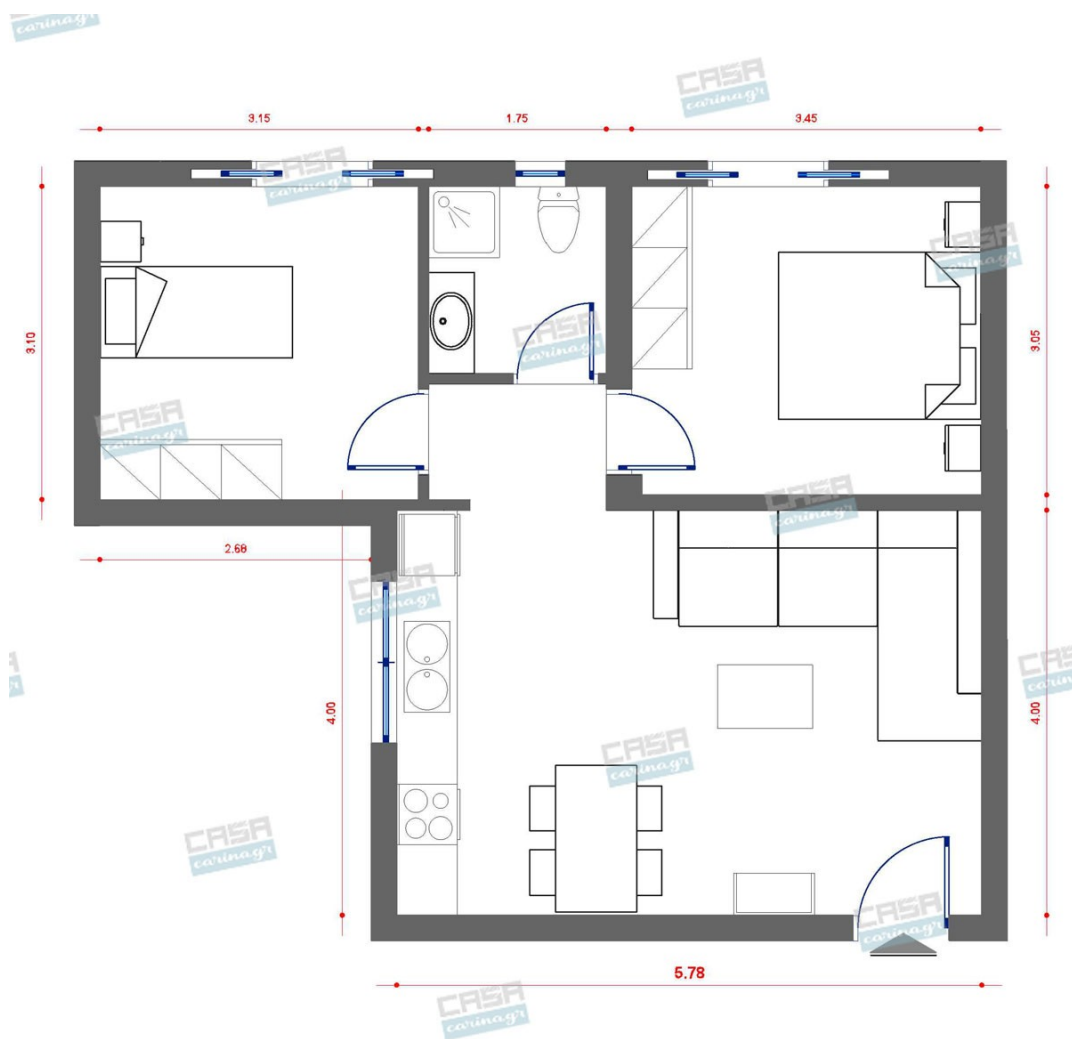

**Κυκλαδίτικη
Κατοικία Deluxe
50 τμ**

Λ. Μεσογείων 354
Αγία Παρασκευή, 15341
Τ. 2130997721

Σύνολο: 13.764,77 €

Κάτοψη: 50 m²

Δωμάτια και είδη διακόσμησης

Κυκλαδίτικο Σαλόνι 18 τμ

Είδη διακόσμησης

	Καθρέφτης Στρογγυλός 80cm	Καθρέπτης Ελληνικής κατασκευής Διάμετρος: 80 cm Αποτελείται από καθρέπτη 5 mm ροντέ.	73,39 €
	Φωτιστικό Οροφής Jabati	Διαστάσεις: 60x60 εκ. Veranda	144,00 €
	Χαλί ΜΑΚΡΑΜΕ NATURAL	Διαστάσεις: 150x150cm	70,00 €
	Τραπέζι Μέσης INFINITY HOME	-	254,00 €
	Καλάθια Ψάθινα Natural/Μπλε Σετ 3 Τμχ ΖΑΡΟΣ	Ψάθινα καλάθια σε φυσικό χρώμα με χερούλια και μπλε πάτο, σετ των τριών τεμαχίων. Διαστάσεις καλάθιων: μεγάλο: 38x38x33 εκ., μεσαίο: 32x32x28 εκ., μικρό:	67,00 €

Bocchi 1138 White Matt Νεροχύτης
Πορσελάνης Επικαθήμενος με 1 Γούρνα
76x46 cm Χρώμα: White Matt Διαστάσεις:
76x46 εκ. Διαστάσεις Γούρνας: 72,3x41,9
εκ. Βάθος Γούρνας: 21,5 εκ. Υλικό:
Πορσελάνη Αριθμός Γουρνών: 1
Τοποθέτηση: Επικαθήμενος Super Smooth
Surface: τεχνολογική καινοτομία της Bocchi
που ελαχιστοποιεί της εναποθέσεις
ασβεστίου και κρατάει τον νεροχύτη
καθαρό από σκόνες και βακτηρία

Ύψος: 38 εκ Μήκος: 209 εκ Πλάτος: 150 εκ
Ύψος σκελετού: 38 εκ Μέγεθος στρώματος: Π140xΜ200εκ

1.454,00 €

Σκαμπώ Cora

Διαστάσεις: 30x35x45cm

58,00 €

Κομοδίνο Κεραμικό Λευκό

Διαστάσεις 34X34X40(Υ)cm

112,00 €