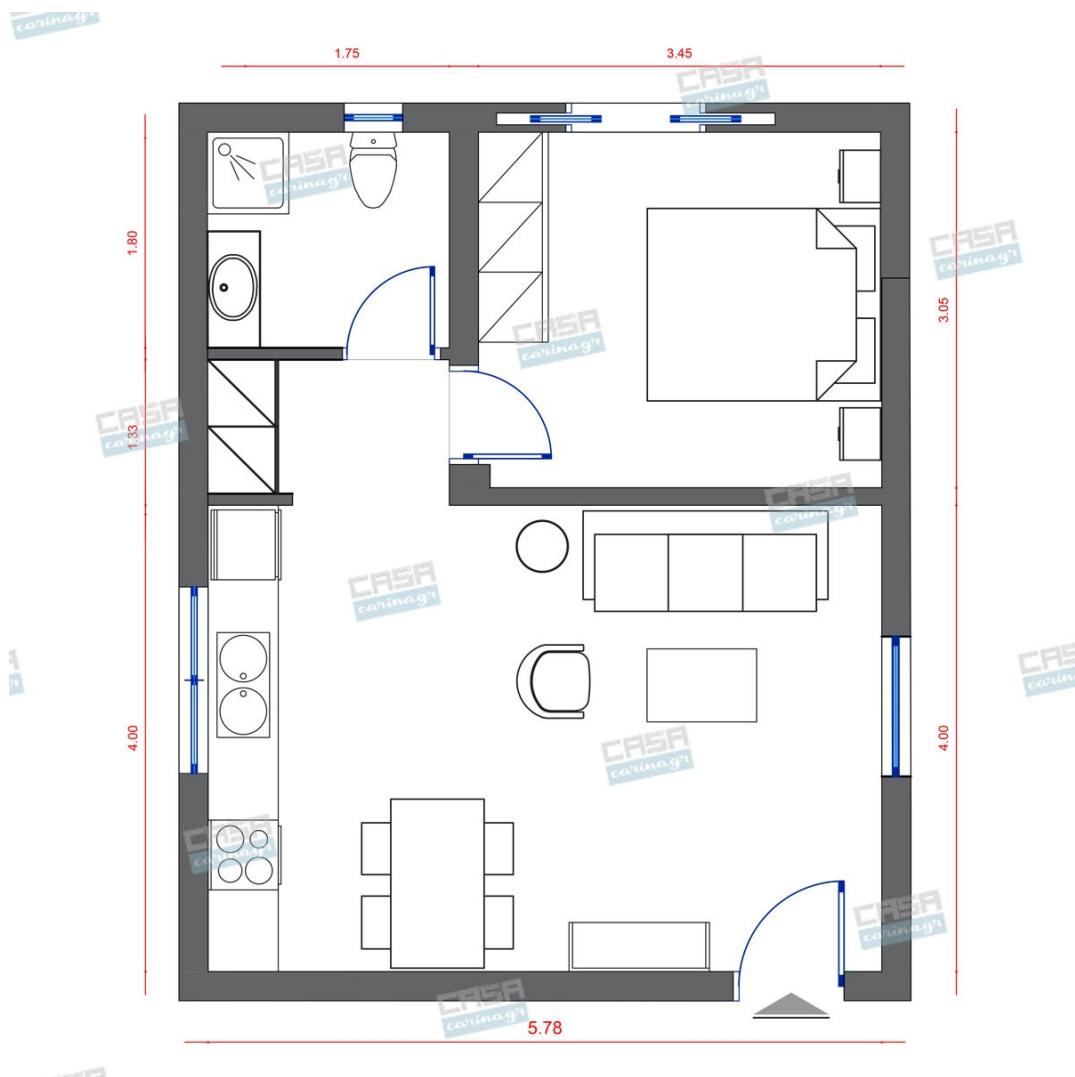

**Κυκλαδίτικη
Κατοικία Deluxe
40 τμ**

Λ. Μεσογείων 354
Αγία Παρασκευή, 15341
Τ. 2130997721

Σύνολο: 11.328,60 €

Κάτοψη: 40 m²

Δωμάτια και είδη διακόσμησης

Κυκλαδίτικο Σαλόνι 18 τμ

Είδη διακόσμησης

	Καθρέφτης Στρογγυλός 80cm	Καθρέπτης Ελληνικής κατασκευής Διάμετρος: 80 cm Αποτελείται από καθρέπτη 5 mm ροντέ.	73,39 €
	Φωτιστικό Οροφής Jabati	Διαστάσεις: 60x60 εκ. Veranda	144,00 €
	Χαλί ΜΑΚΡΑΜΕ NATURAL	Διαστάσεις: 150x150cm	70,00 €
	Τραπέζι Μέσης INFINITY HOME	-	254,00 €
	Καλάθια Ψάθινα Natural/Μπλε Σετ 3 Τμχ ΖΑΡΟΣ	Ψάθινα καλάθια σε φυσικό χρώμα με χερούλια και μπλε πάτο, σετ των τριών τεμαχίων. Διαστάσεις καλάθιων: μεγάλο: 38x38x33 εκ., μεσαίο: 32x32x28 εκ., μικρό:	67,00 €

1.886,00 €

υπέροχα όνειρα. Ανασηκώστε το πλαίσιο του κρεβατιού και αποκαλύψτε τον άφθονο αποθηκευτικό χώρο για επιπλέον σεντόνια, κουβέρτες ή ό,τι άλλο θελήσετε. Ύψος: 38 cm Μήκος: 209 cm Πλάτος: 150 cm Μέγεθος Στρώματος: 140 x 200 cm Σύνθεση: 34% ακρυλικό, 24% βαμβάκι, 14% μαλλί, 12% βισκόζη, 12% πολυεστέρας, 4% λινό Τάβλες: ατσάλι/κόντρα πλακέ σημύδας Πόδι/βάση: μέταλλο Ο αποθηκευτικός χώρος κάτω από το στρώμα διατηρεί το υπνοδωμάτιο σας τακτοποιημένο Οι υδραυλικές μπουκάλες διευκολύνουν την ανύψωση του στρώματος και κατ' επέκταση την πρόσβαση του αποθηκευτικού χώρου