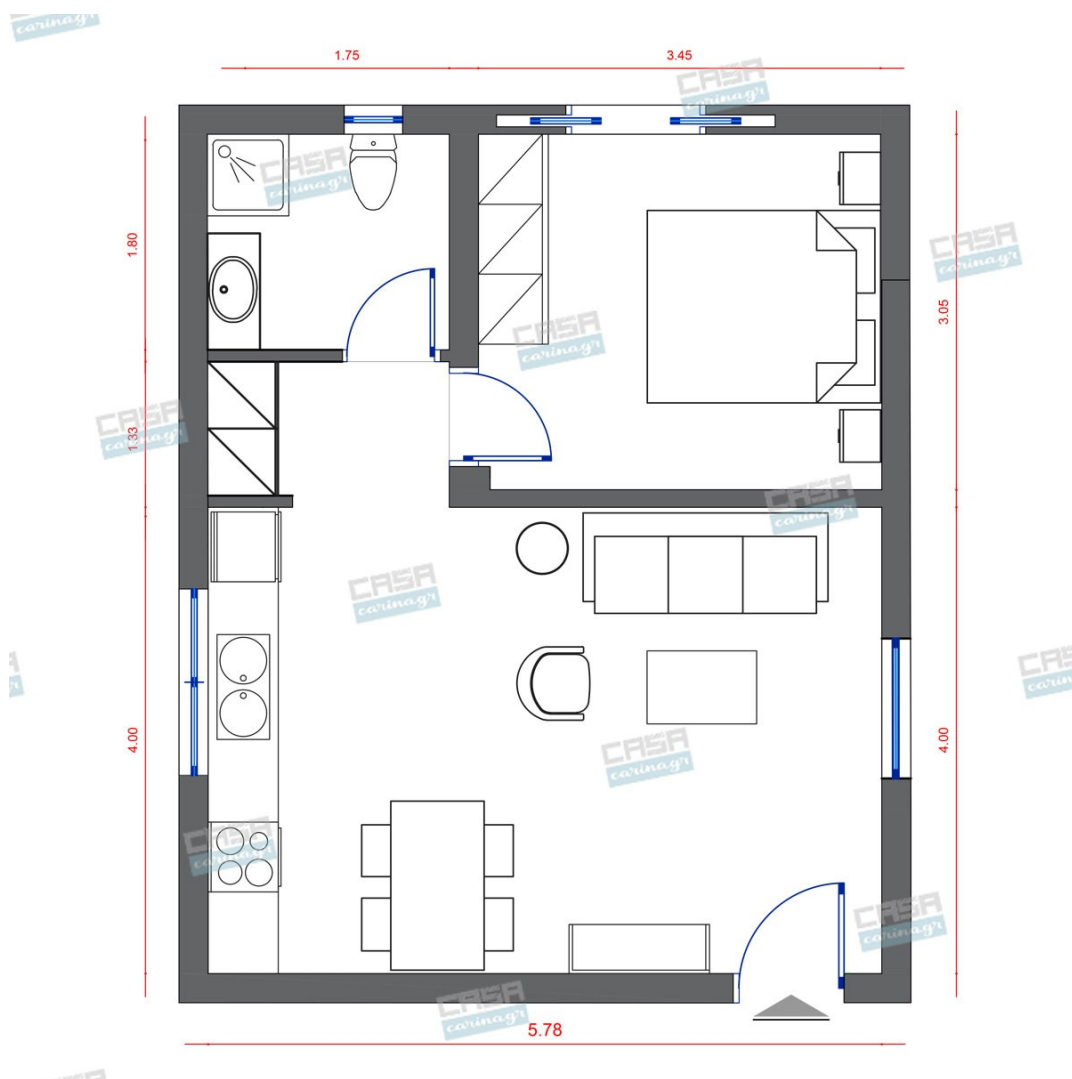

## Δωμάτια και είδη διακόσμησης

## Κυκλαδίτικο Σαλόνι-Κουζίνα- Τραπεζαρία 30 τμ

### Είδη διακόσμησης

Φωτιστικό Επιδαπέδιο Λευκό

Μονόφωτο Υλικό κατασκευής: μέταλλο  
Τύπος Λαμπτήρα: E27 max 42W  
Eco+CFL+Led Διαστάσεις: Ύψος: 1.48 μ  
Διάμετρος: 42 εκ.

78,00 €

Φωτιστικό Κρεμαστό Nowodvorski  
Lava Τσιμέντο

Διαστάσεις: 200x36x47cm Υλικό: πόδια από ατσάλι με ηλεκτροστατική βαφή και επιφάνεια από φυσικό ξύλο βελανιδιάς περασμένο με λάδι.

463,00 €

Φωτιστικό Οροφής Refer

Ύψος: 96 εκ. Διάμετρος: 77 εκ. Σιδερένιος