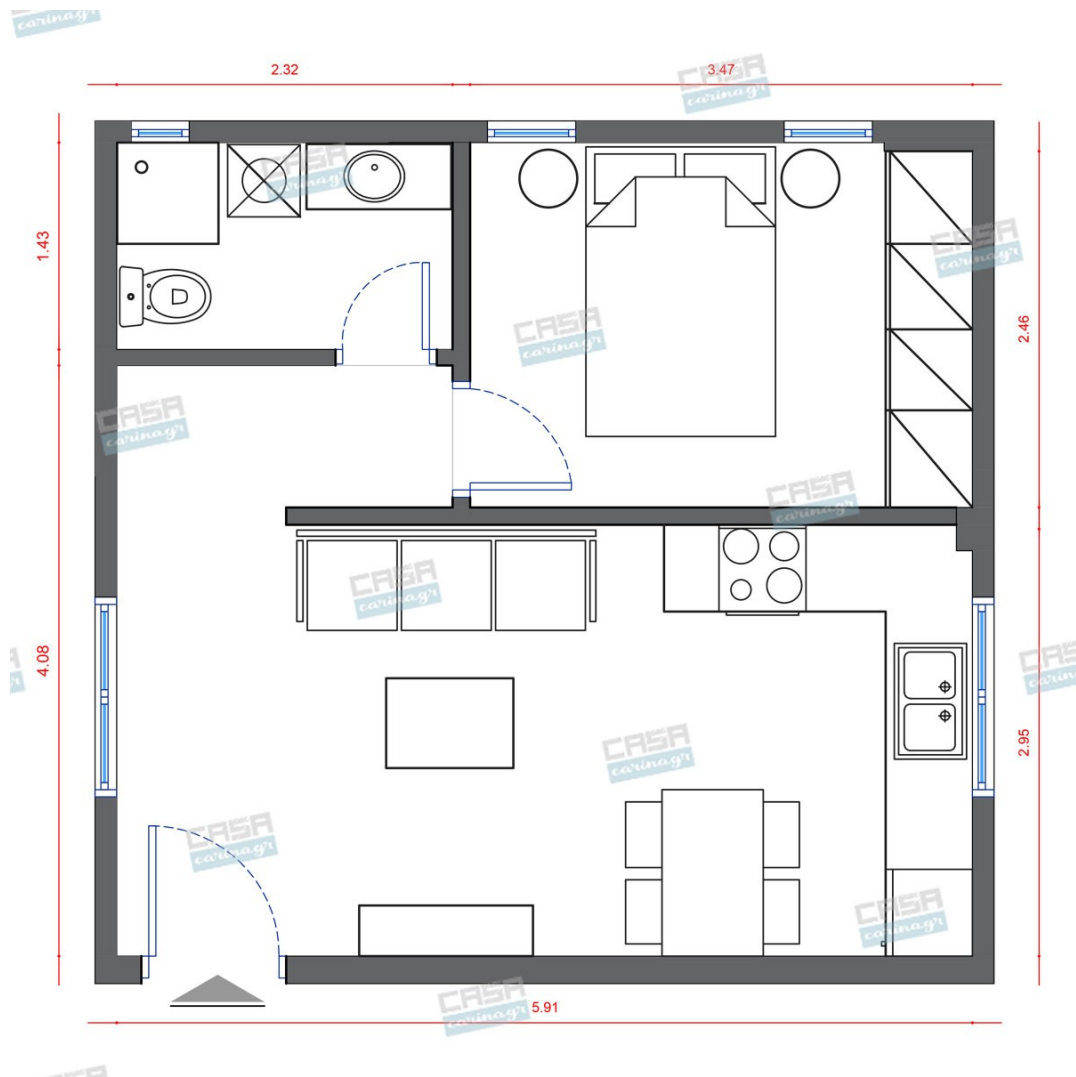

Λ. Μεσογείων 354
Αγία Παρασκευή, 15341
Τ. 2130997721

Κάτοψη: 30 m²