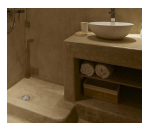

Έπιπλο Μπάνιου Χτιστό 80 cm

Έπιπλο μπάνιου χτιστό. Επικάλυψη:
Πατητή Τσιμεντοκονία Δύο ράφια.

400,00 €

Μπαταρία νιπτήρος επικαθήμενη
αναμεικτική από ορείχαλκο για

Εκθεσιακό Είδος! Η προσφορά ισχύει
μέχρι εξαντλήσεως των αποθεμάτων! Η

214,56 €