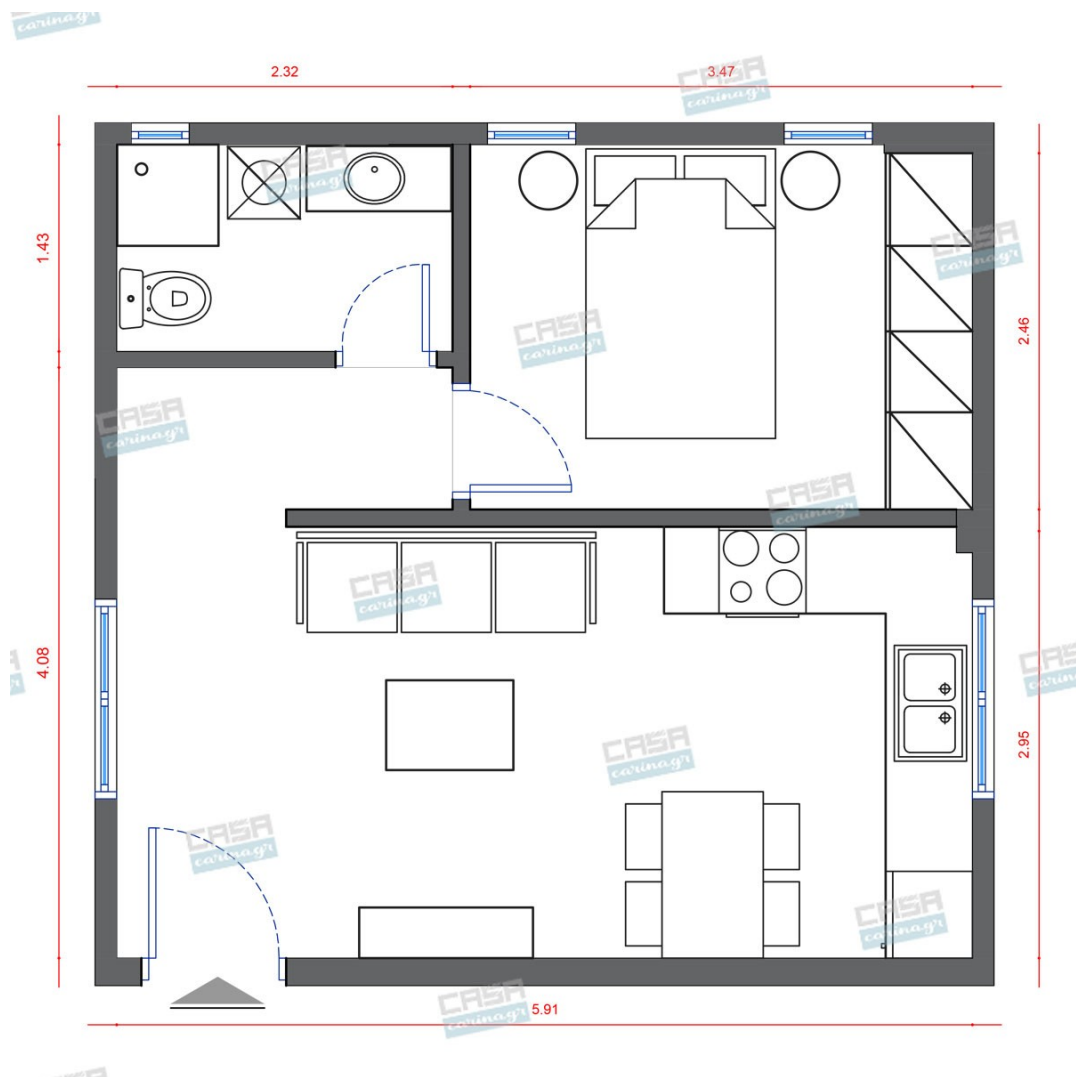

Κάτοψη: 30 m²