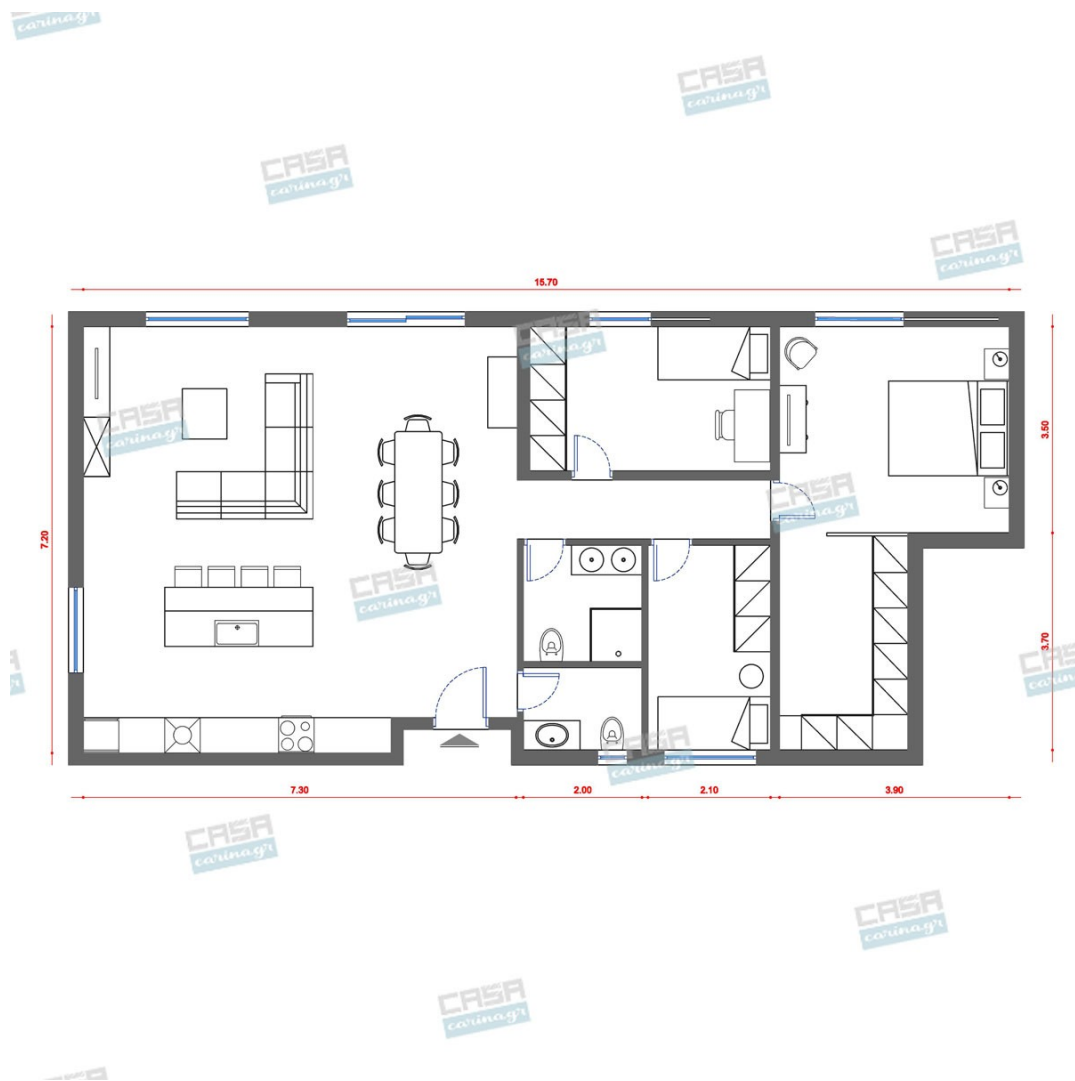

Κάτοψη: 100 m²