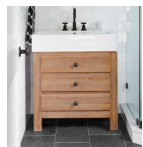

Έπιπλο νιπτήρα 70x45 cm

-

650,00 €