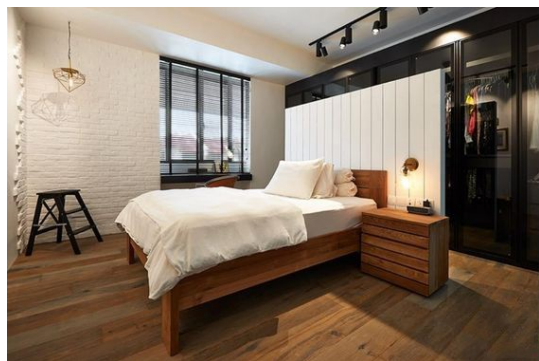

100,00 €

Σύνολο Δωματίου:

2.403,00 €

Country Υπνοδωμάτιο 17 τμ

Είδη διακόσμησης

Σποτ Μονοφασικής Ράγας Led

Χρώμα Μάυρο Σώμα Χυτό Αλουμίνιο
Διαφανές πυρίμαχο γυαλί Λεπτός
Σχεδιασμός Περιστροφή:360° & 180°
Τύπος:Συμβατά μόνο με ράγα 2 καλωδίων
του τύπου 2W*M*)