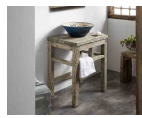

25,00 €

Έπιπλο Μπάνιου Χειροποίητο
Furnibath Polymnia

Κατασκευαστής :Furnibath Σειρά : Line H
Διαστάσεις Επίπλου Μ x Π x Υ: 60 x 46 x 72

625,00 €

Πλακάκια μπάνιου 25x50 επιφάνεια:
Γυαλιστερή, χρώμα: Λευκό