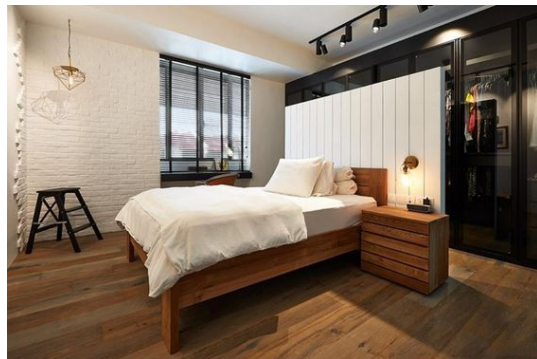

254,00 €

Σύνολο Δωματίου:

2.583,00 €

Country Υπνοδωμάτιο 17 τμ

Είδη διακόσμησης

Σποτ Μονοφασικής Ράγας Led

Χρώμα Μάυρο Σώμα Χυτό Αλουμίνιο
Διαφανές πυρίμαχο γυαλί Λεπτός
Σχεδιασμός Περιστροφή:360° & 180°
Τύπος:Συμβατά μόνο με ράγα 2 καλωδίων
του τύπου 2W*M*)