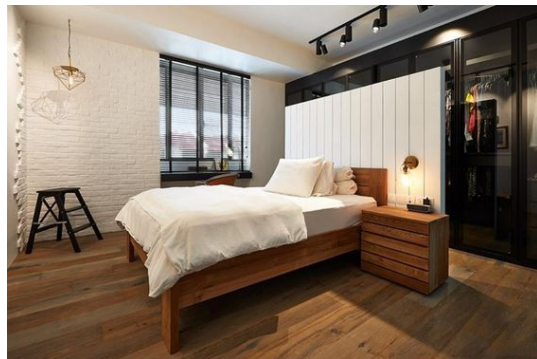

Country Υπνοδωμάτιο 17 τμ

Είδη διακόσμησης

Σποτ Μονοφασικής Ράγας Led

Χρώμα Μάυρο Σώμα Χυτό Αλουμίνιο
Διαφανές πυρίμαχο γυαλί Λεπτός
Σχεδιασμός Περιστροφή:360° & 180°
Τύπος:Συμβατά μόνο με ράγα 2 καλωδίων
του τύπου 2W*M*)

20,92 €

Στρώμα 160x200

Αφαιρούμενο, πλενόμενο κάλυμμα.
Αφαιρούμενο ανώστρωμα με διπλής
κατεύθυνσης φερμουάρ που προσαρμόζεται
και στις 2 πλευρές του στρώματος. Στρώση
Latex υψηλής πυκνότητας με ειδικό
σύστημα κυκλοφορίας αέρα. Δύο πλευρές
στήριξης, σκληρό από τη μια πλευρά &
μαλακό από την άλλη. Αδιάβροχη
αντιβακτηριδιακή στρωματοθήκη. Σύστημα
Ελατηρίων Pocket Soft Touch (250/m2).

937,26 €

Φωτιστικό Τοίχου Απλικά Μονόφωτο

Χρώμα Βάσης: Μαύρο Χρώμα Φωτιστικού:
Μαύρο - Χρυσό - Γυαλί Ντουί: 1 x E27
Διάμετρος Καμπάνας : Φ18cm Μήκος: 26cm
Πλάτος: 18cm Ύψος: 25cm Είδος
Φωτιστικού: Μονόφωτο Ύψος Φωτιστικού:
Vintage Τεχνοτροπία Φωτιστικού:
Μεταλλικό - Γυάλινη Καμπάνα
Ηλεκτροστατική Βαφή

25,00 €

Κονσόλα Ξύλινη Με 2 Συρτάρια

Κονσόλα ξύλινη με 2 συρτάρια. Διαστάσεις
: 91x33x75 cm

145,00 €

Κρεβάτι Από Μασίφ Ξύλο

Το κρεβάτι είναι κατασκευασμένο από
μασίφ ξύλο MANGO σε φυσική απόχρωση
με μεταλλική βάση σε μαύρο χρώμα.

444,00 €