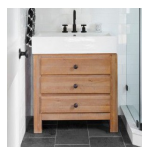

Έπιπλο νιπτήρα 70x45 cm

-

650,00 €