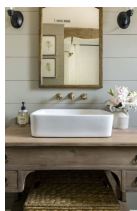

146,77 €

Σύνολο Δωματίου:

1.607,52 €

Country Μπάνιο 4.30 τμ

Είδη διακόσμησης

Πετσετοκρεμάστρα Σκάλα

Τύπος : Κρεμάστρα μπάνιου Υλικό : Ξύλο
μασίφ Διαστάσεις : 50x150 cm

266,50 €

-

169,35 €

Έπιπλο Μπάνιου Δαπέδου Ξύλινο
130cm

-

600,00 €

Καθρέπτης ορθογώνιος από πλαίσιο -
καρυδιάς 70x90(Υ)cm

26,21 €

Πλακάκια μπάνιου 31,6x60, Silver
επιφάνεια: Ματ, χρώμα: Γκρι